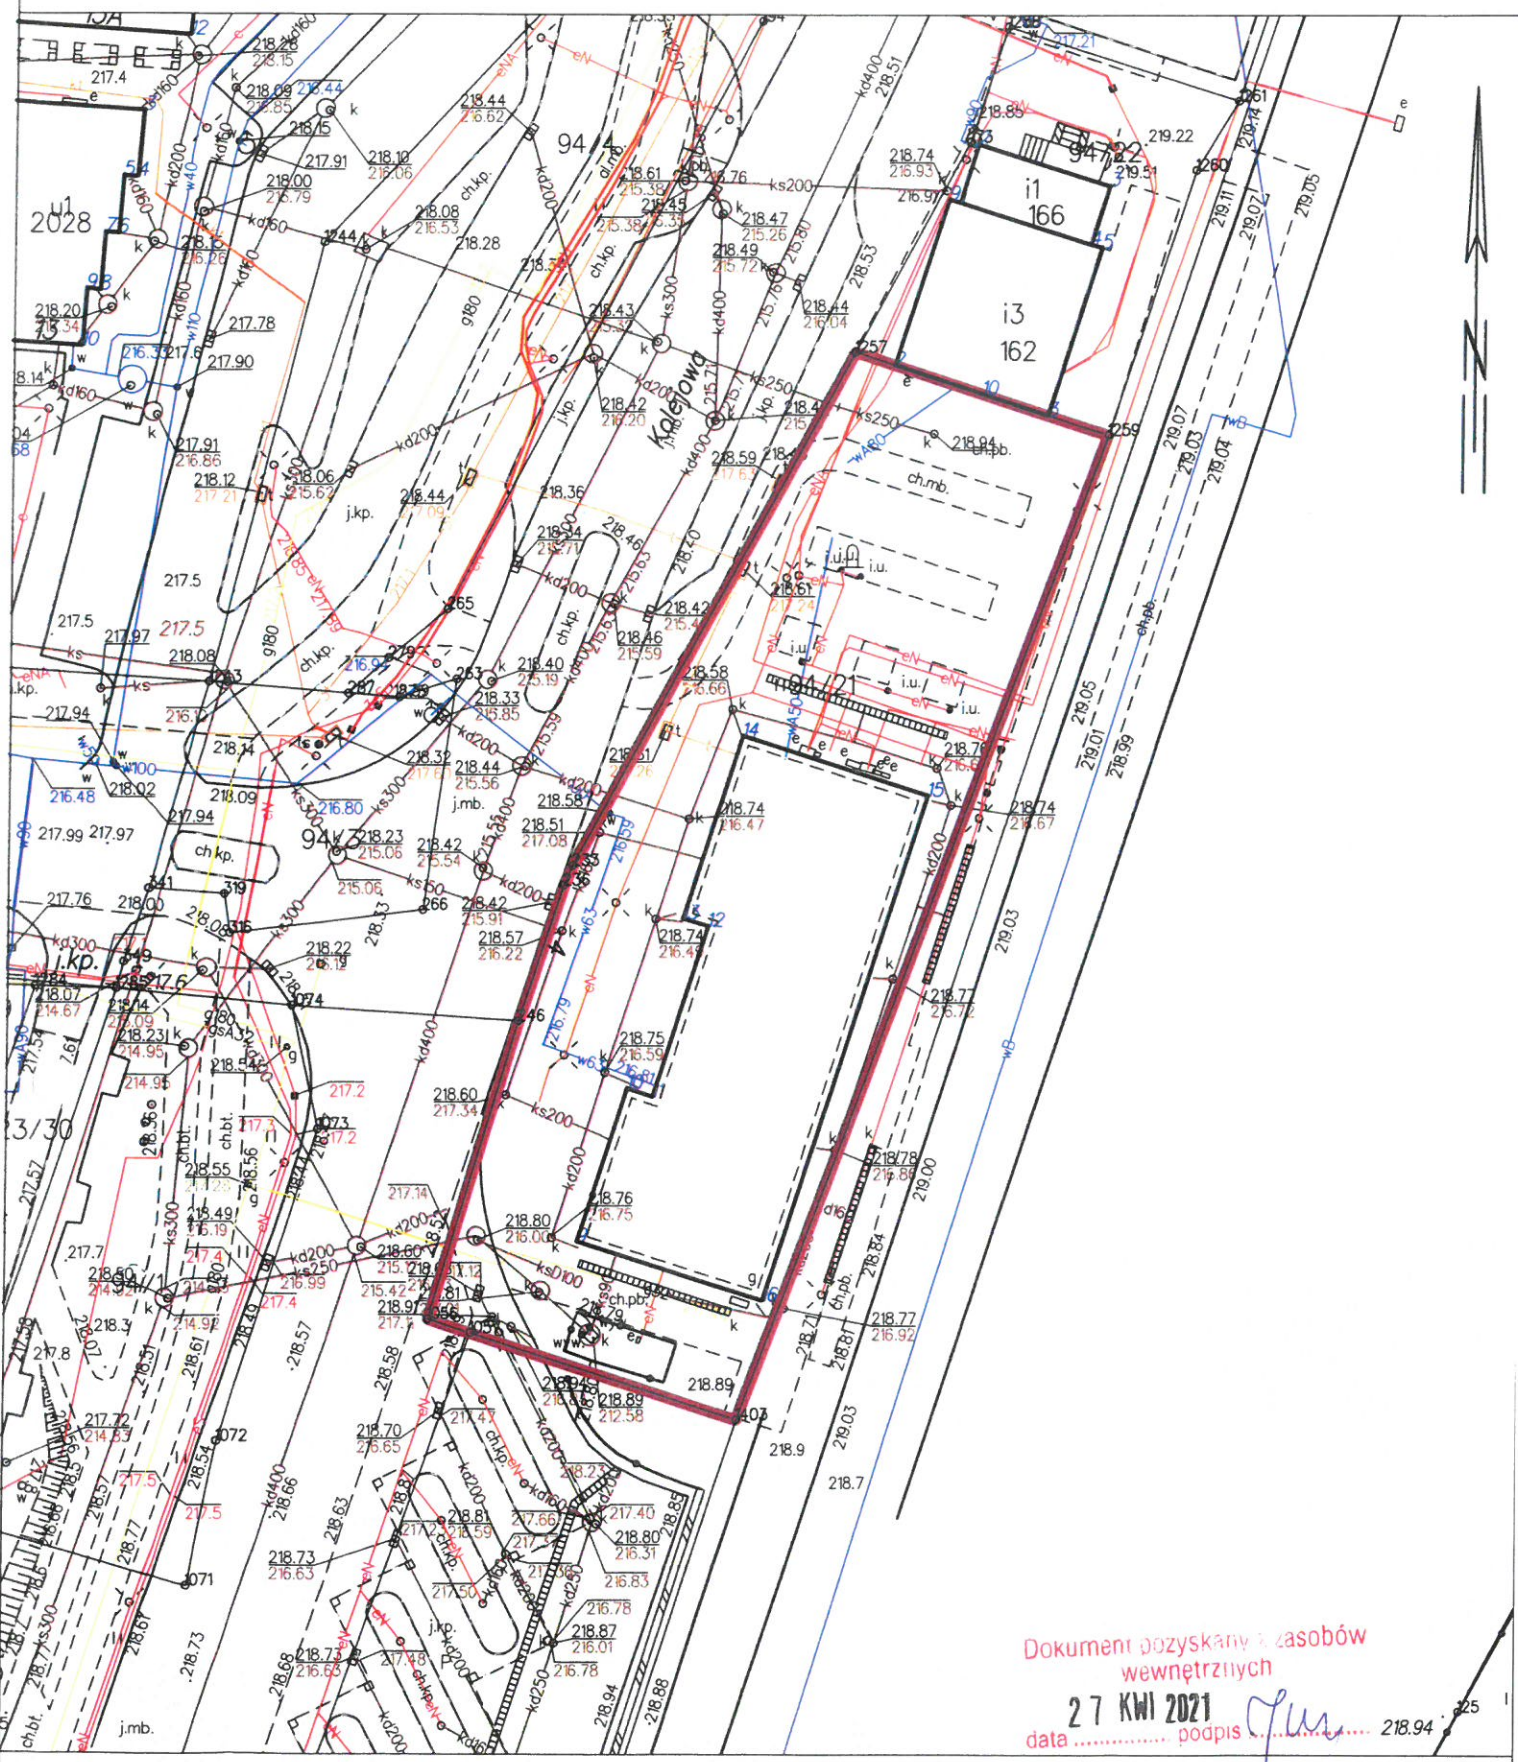

WYRYS Z MAPY EWIDENCYJNEJ SKALA 1:500

Układ odniesienia: PL-ETRF89, układ wsp. płaskich: PL-2000 strefa 6 (18°), układ wys.: PL-EVRF 2007-NH

Dokument pozyskany z zasobów
wewnętrznych
27 KWI 2021
data podpis 218.94