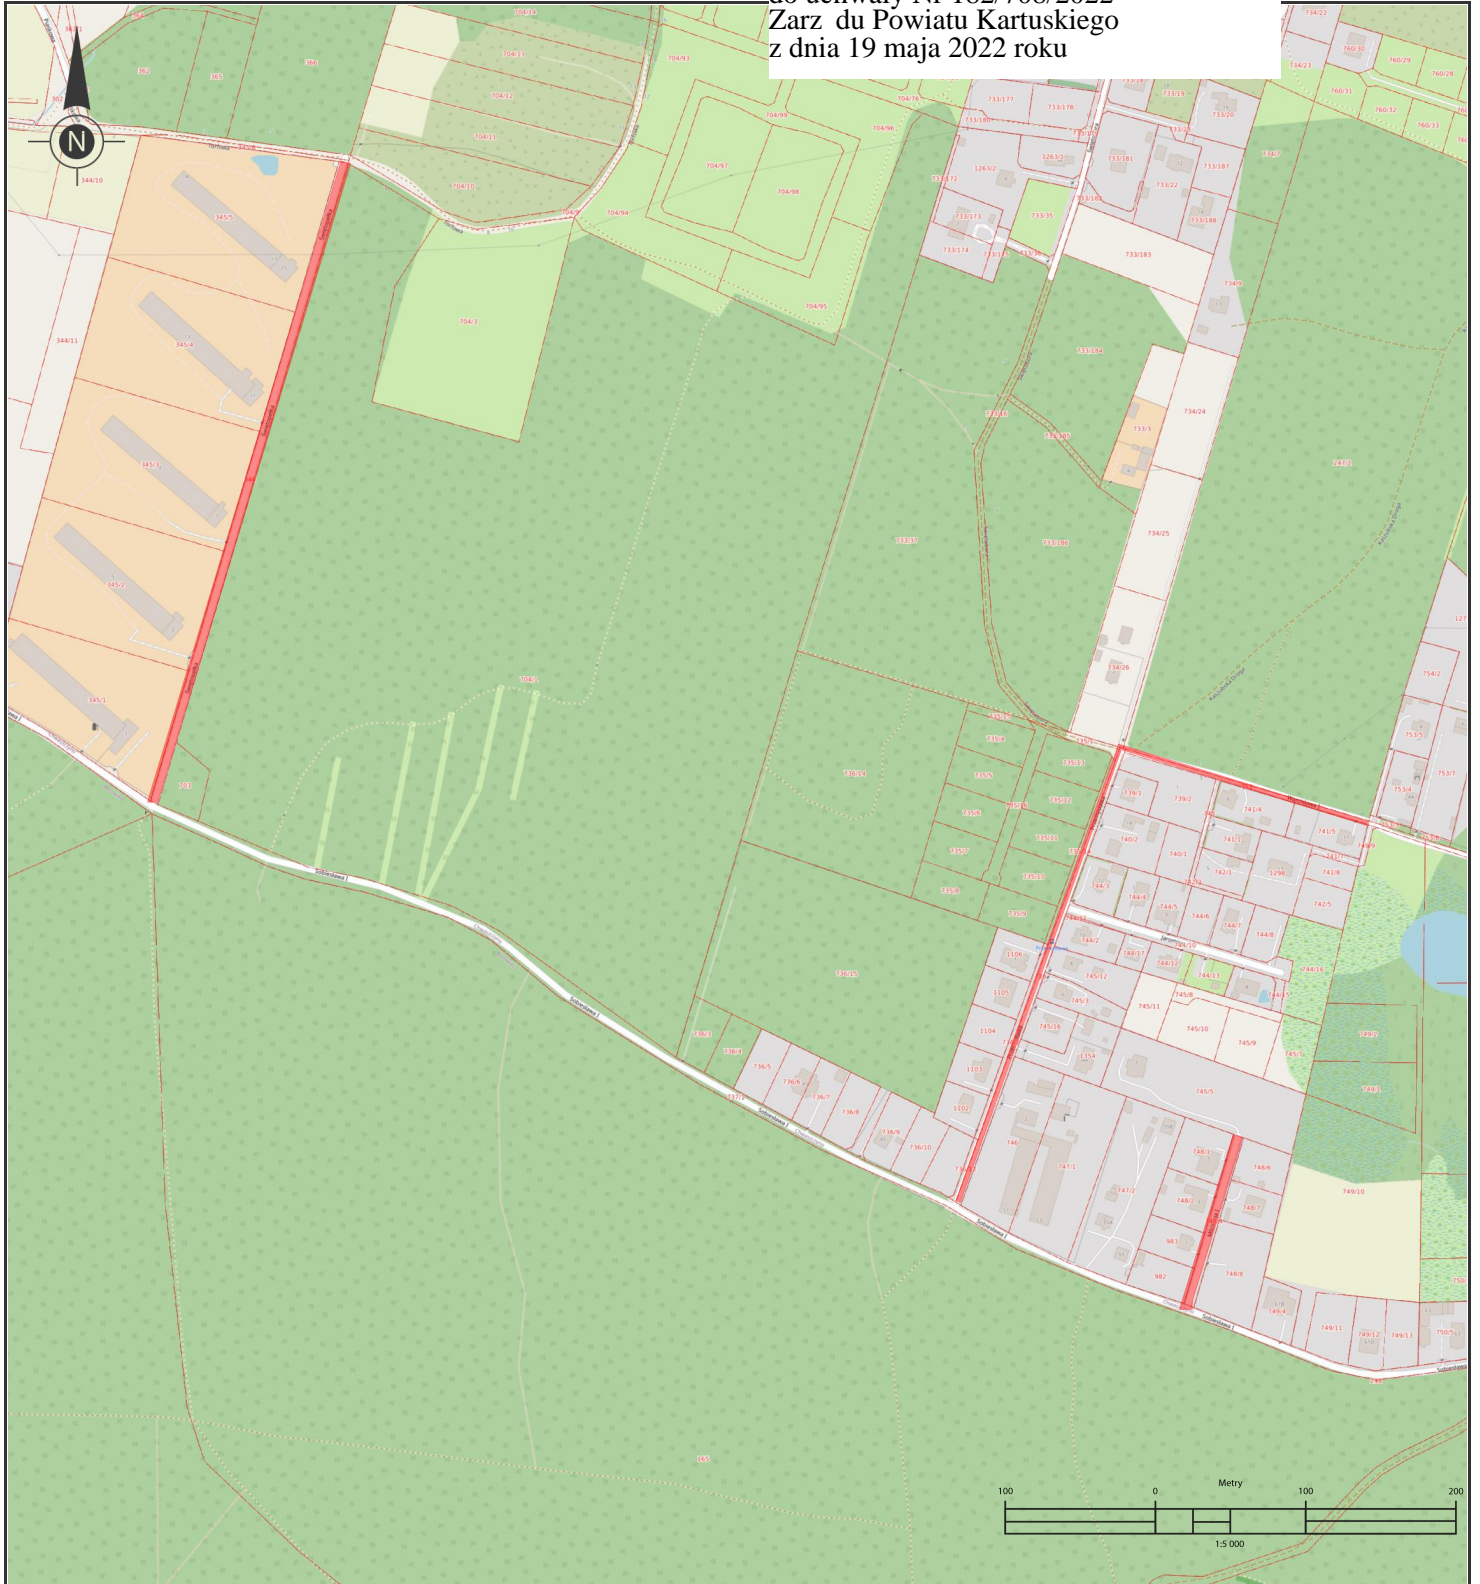

Odcinki dróg, które zalicza się do kategorii dróg gminnych

Drogi, na które składają się ul. Świętopełka, Przemysława, Warciśława I i Mściwoja I w Chwaszczynie
skala 1:5000

Załącznik Nr 9
do uchwały Nr 182/708/2022
Zarz. du Powiatu Kartuskiego
z dnia 19 maja 2022 roku