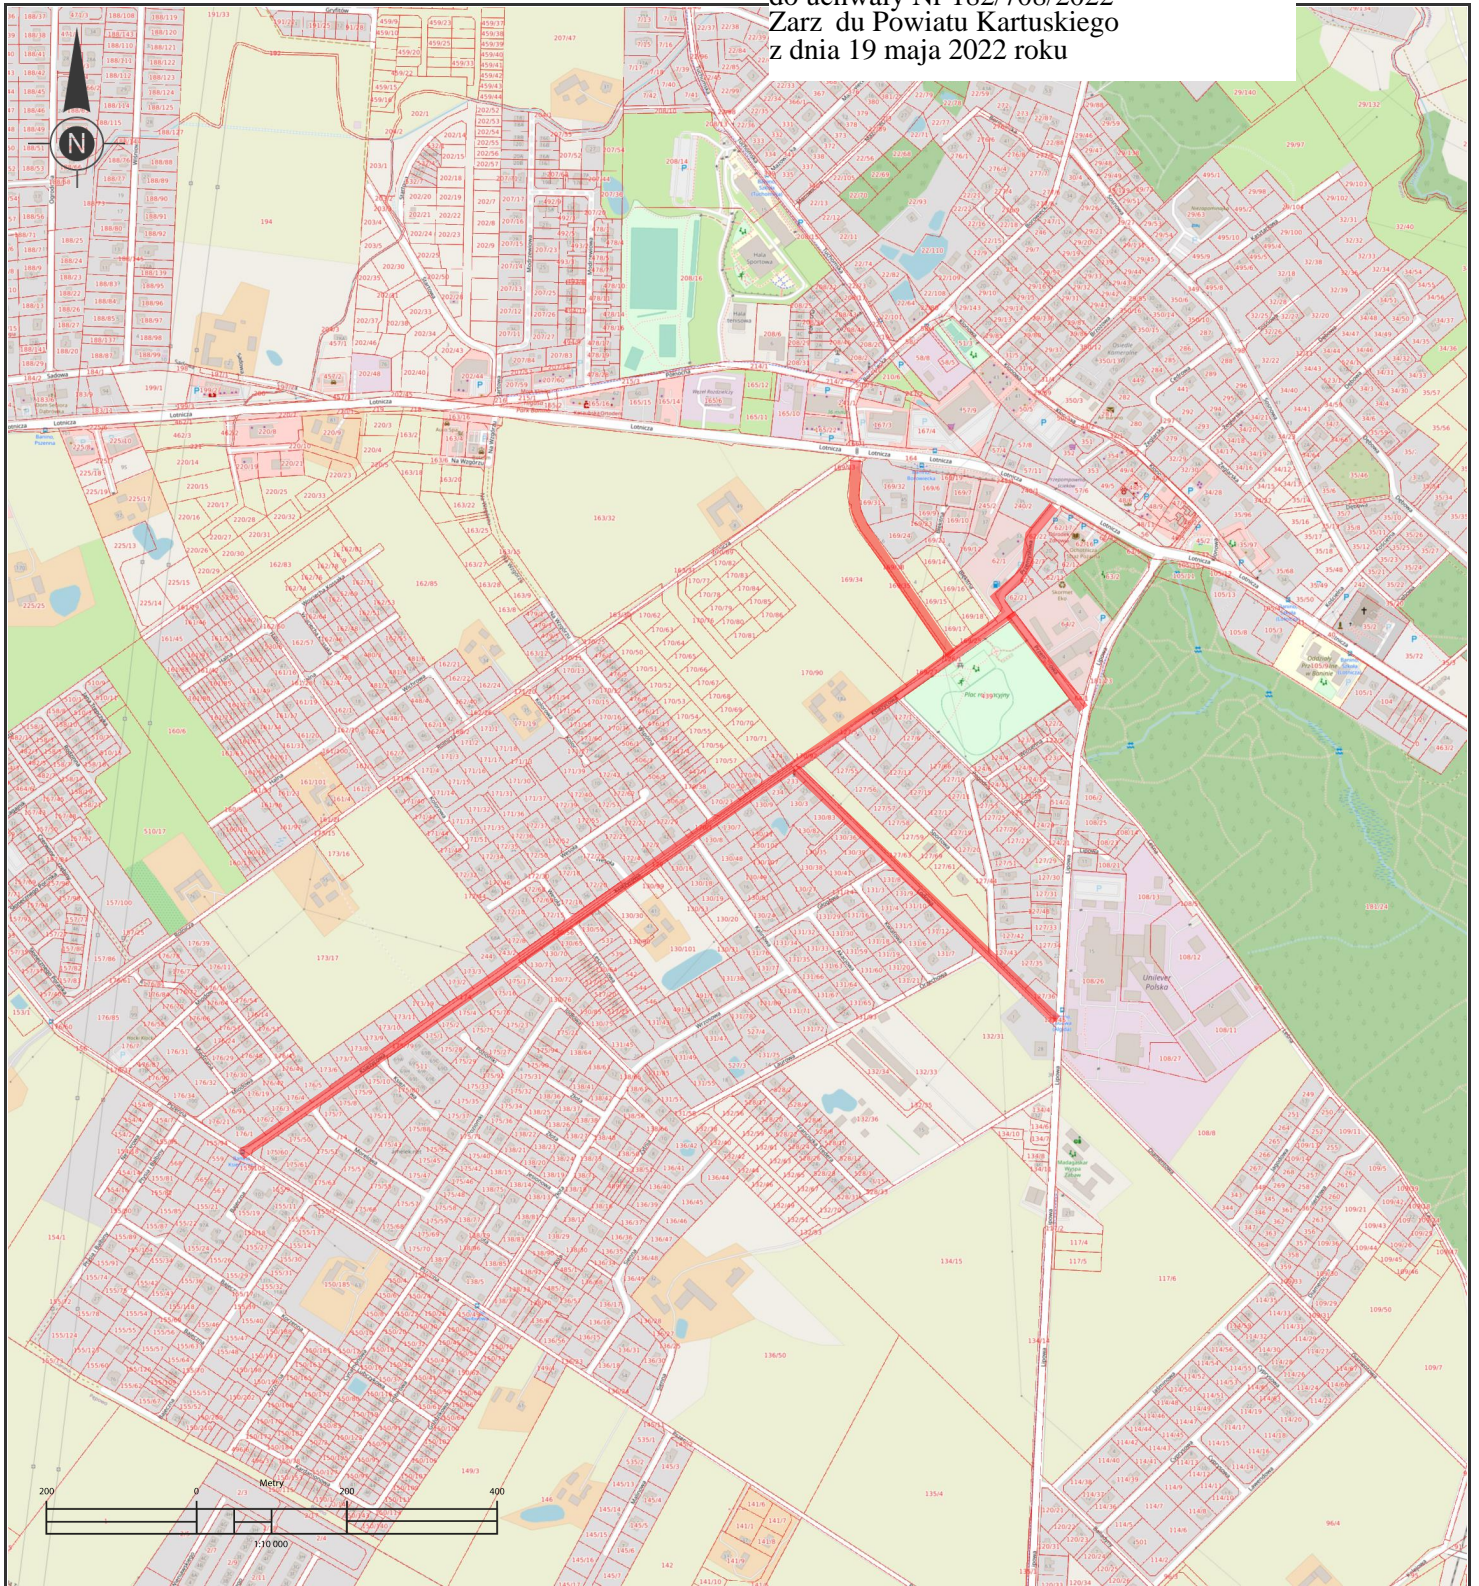

Odcinki dróg, które zalicza się do kategorii dróg gminnych

Drogi, na które składają się ul. Księżycowa, Przemysłowa, Lodowa i Cienista w Baninie
skala 1:10000

Załącznik Nr 19
do uchwały Nr 182/708/2022
Zarz. du Powiatu Kartuskiego
z dnia 19 maja 2022 roku