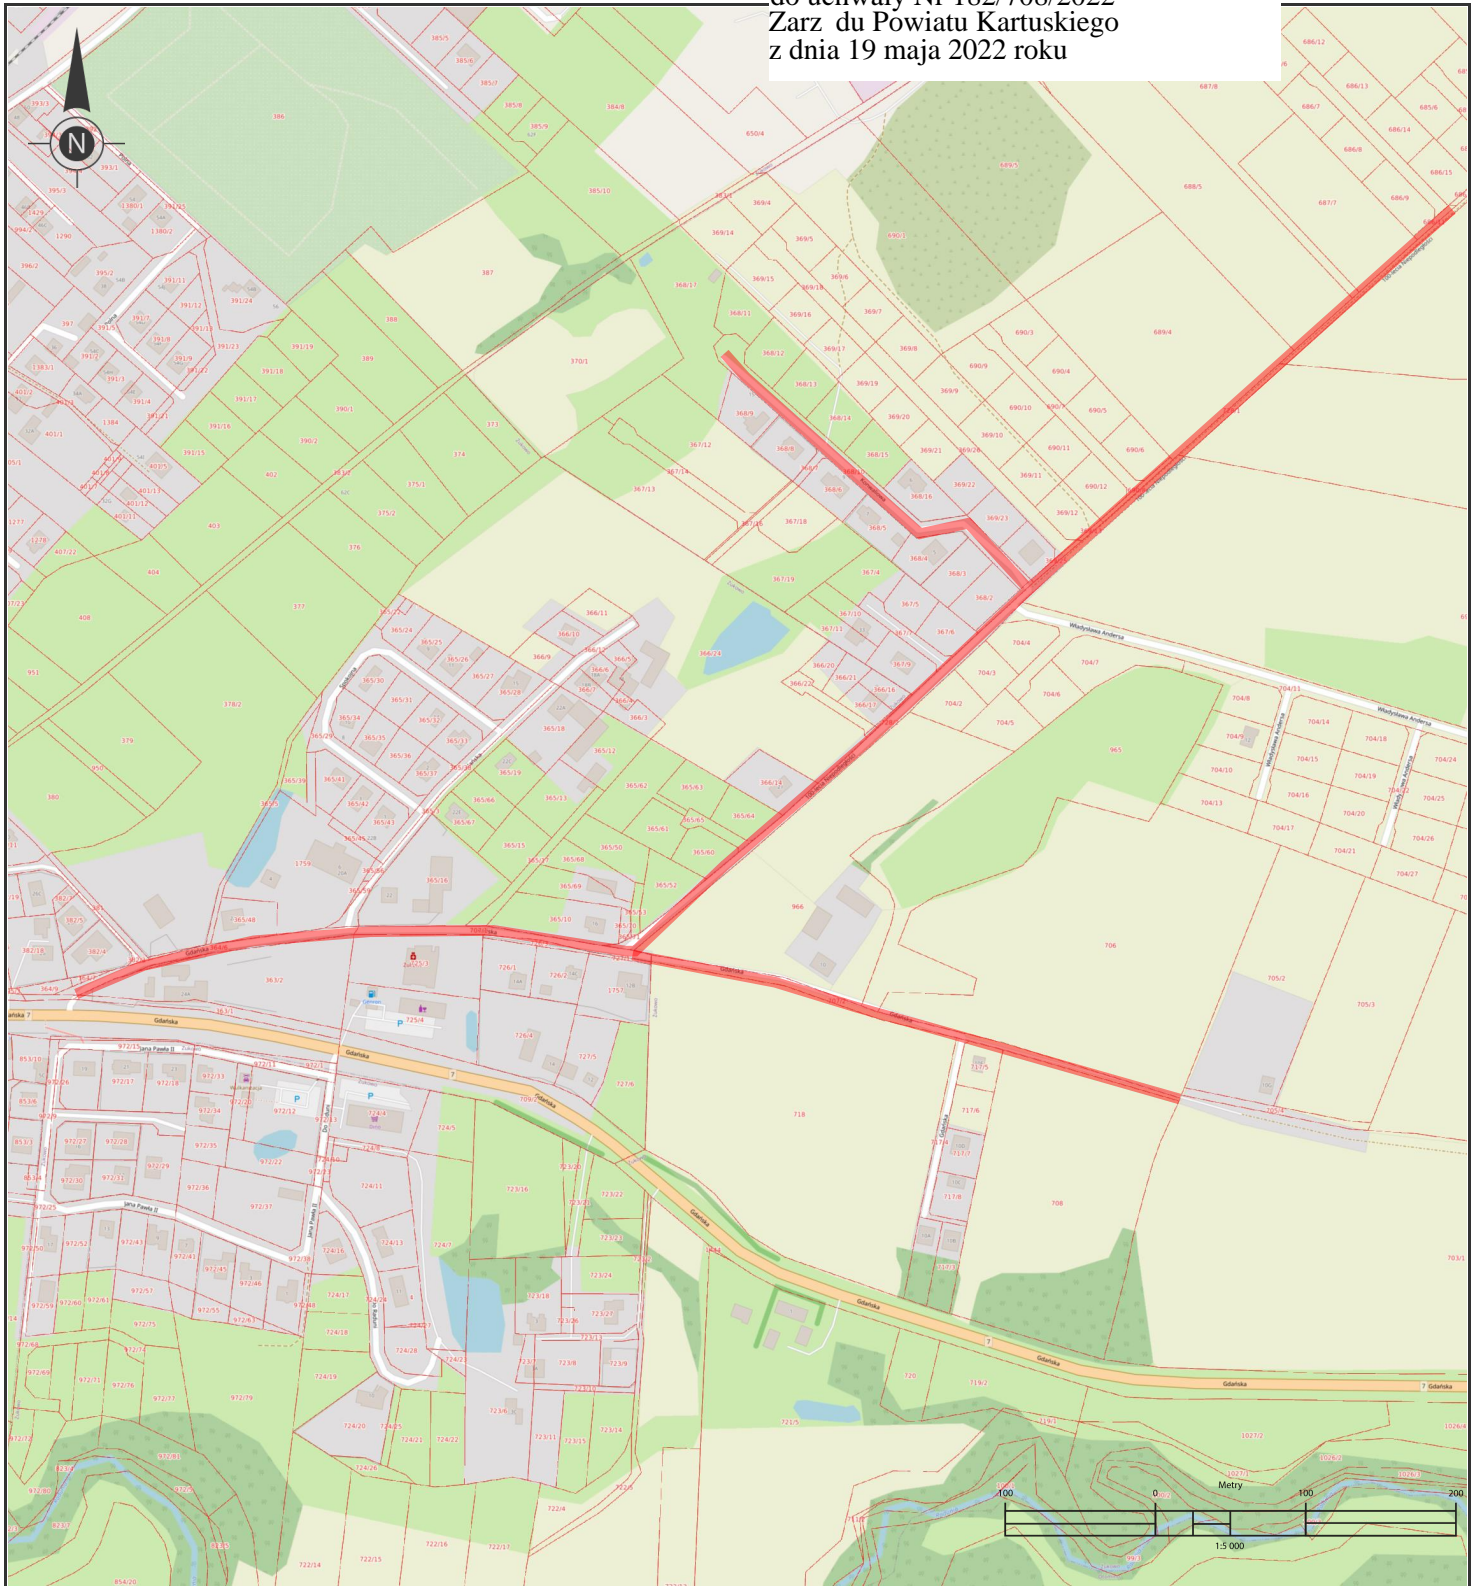

Odcinki dróg, które zalicza się do kategorii dróg gminnych

Droga, na którą składa się ul. Księdza Józefa Bigusa w Miszewie
skala 1:5000

Załącznik Nr 3
do uchwały Nr 182/708/2022
Zarz. du Powiatu Kartuskiego
z dnia 19 maja 2022 roku

Odcinki dróg, które zalicza się do kategorii dróg gminnych
Drogi, na które składają się ul. Gdańska, ul. 100-lecia Niepodległości i ul. Konwaliowa w Żukowie
skala 1:5000

Załącznik Nr 4
do uchwały Nr 182/708/2022
Zarz. du Powiatu Kartuskiego
z dnia 19 maja 2022 roku