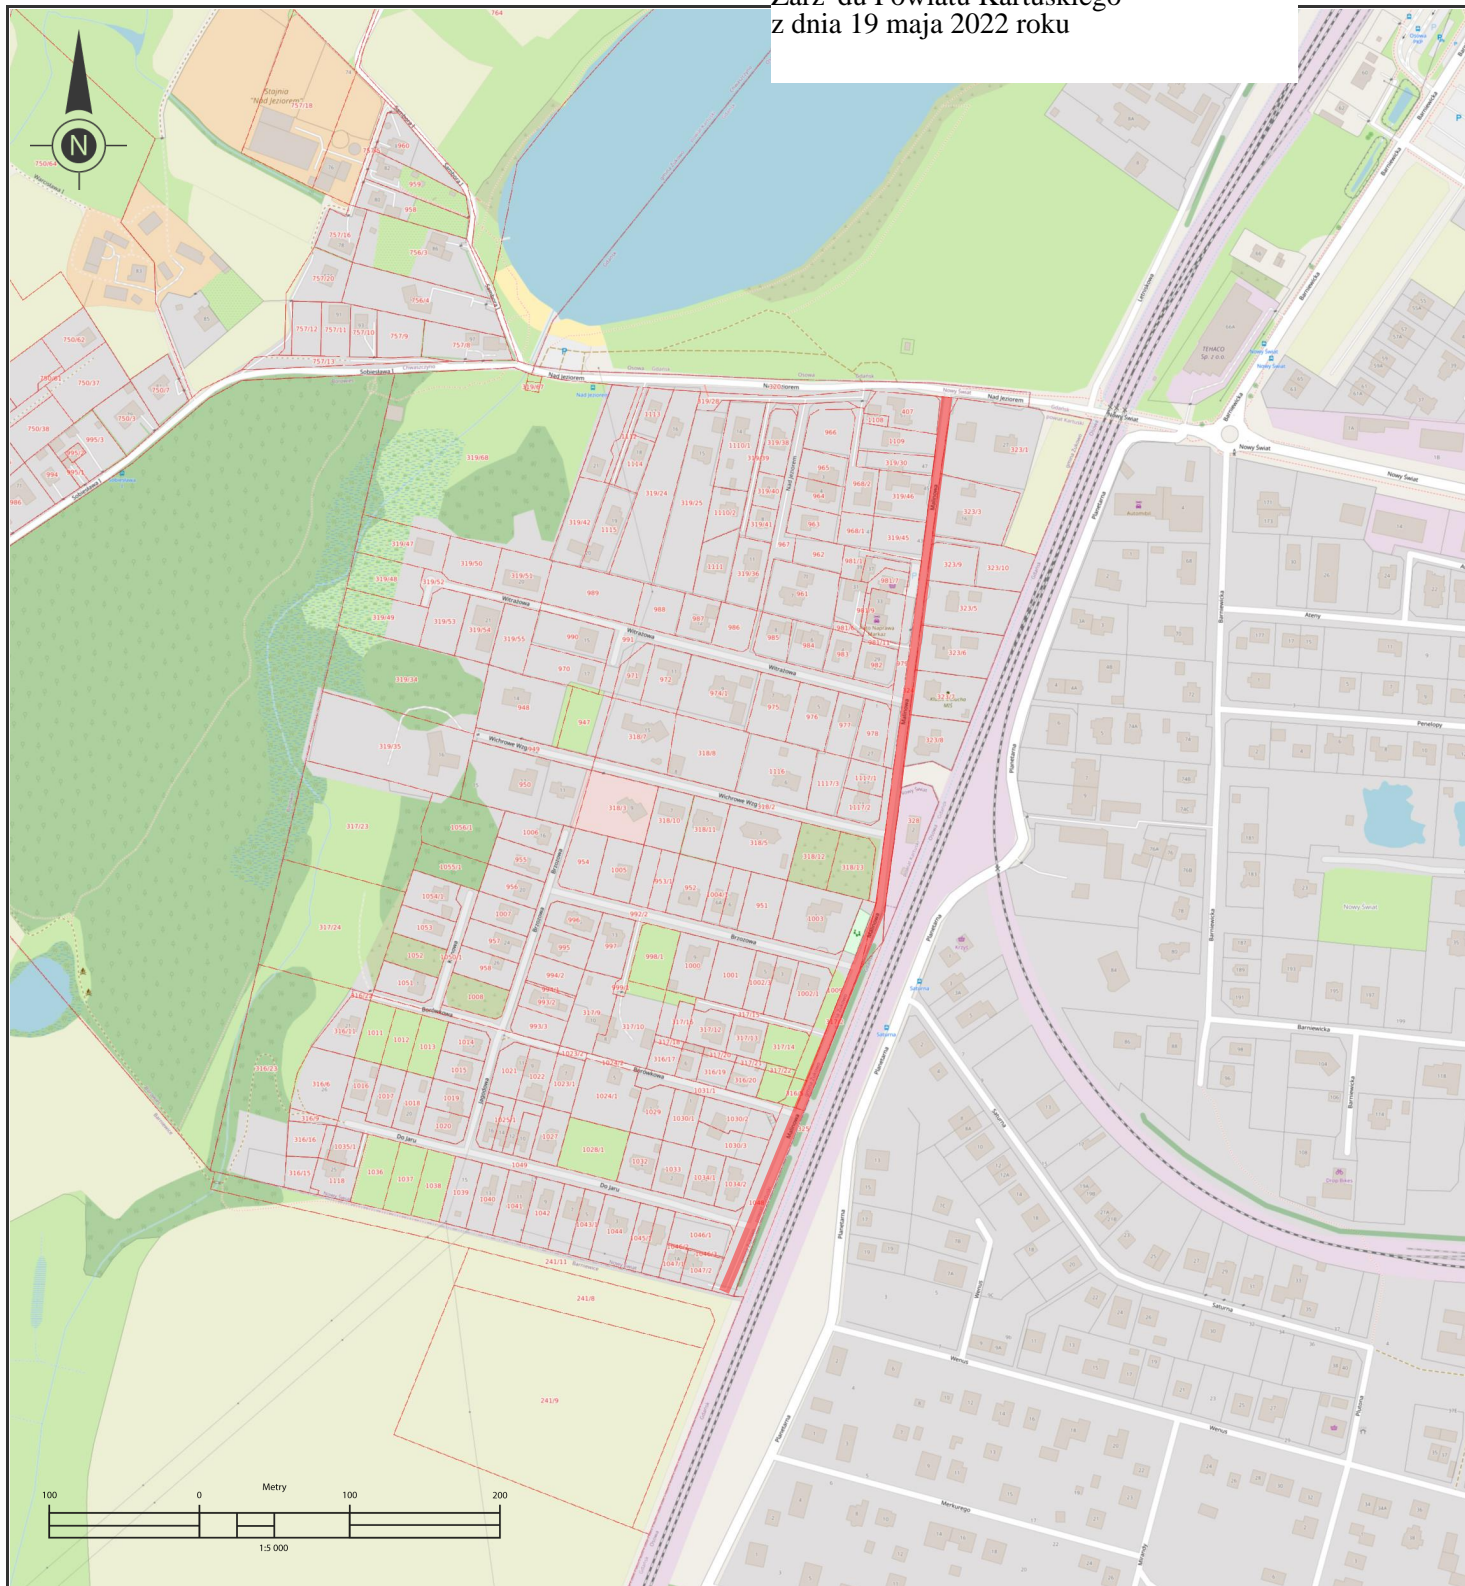

Odcinki dróg, które zalicza się do kategorii dróg gminnych

Droga, na którą składa się ul. Malinowa w Nowym Świecie skala 1:5000

Załącznik Nr 15

do uchwały Nr 182/708/2022

Zarz. du Powiatu Kartuskiego

z dnia 19 maja 2022 roku