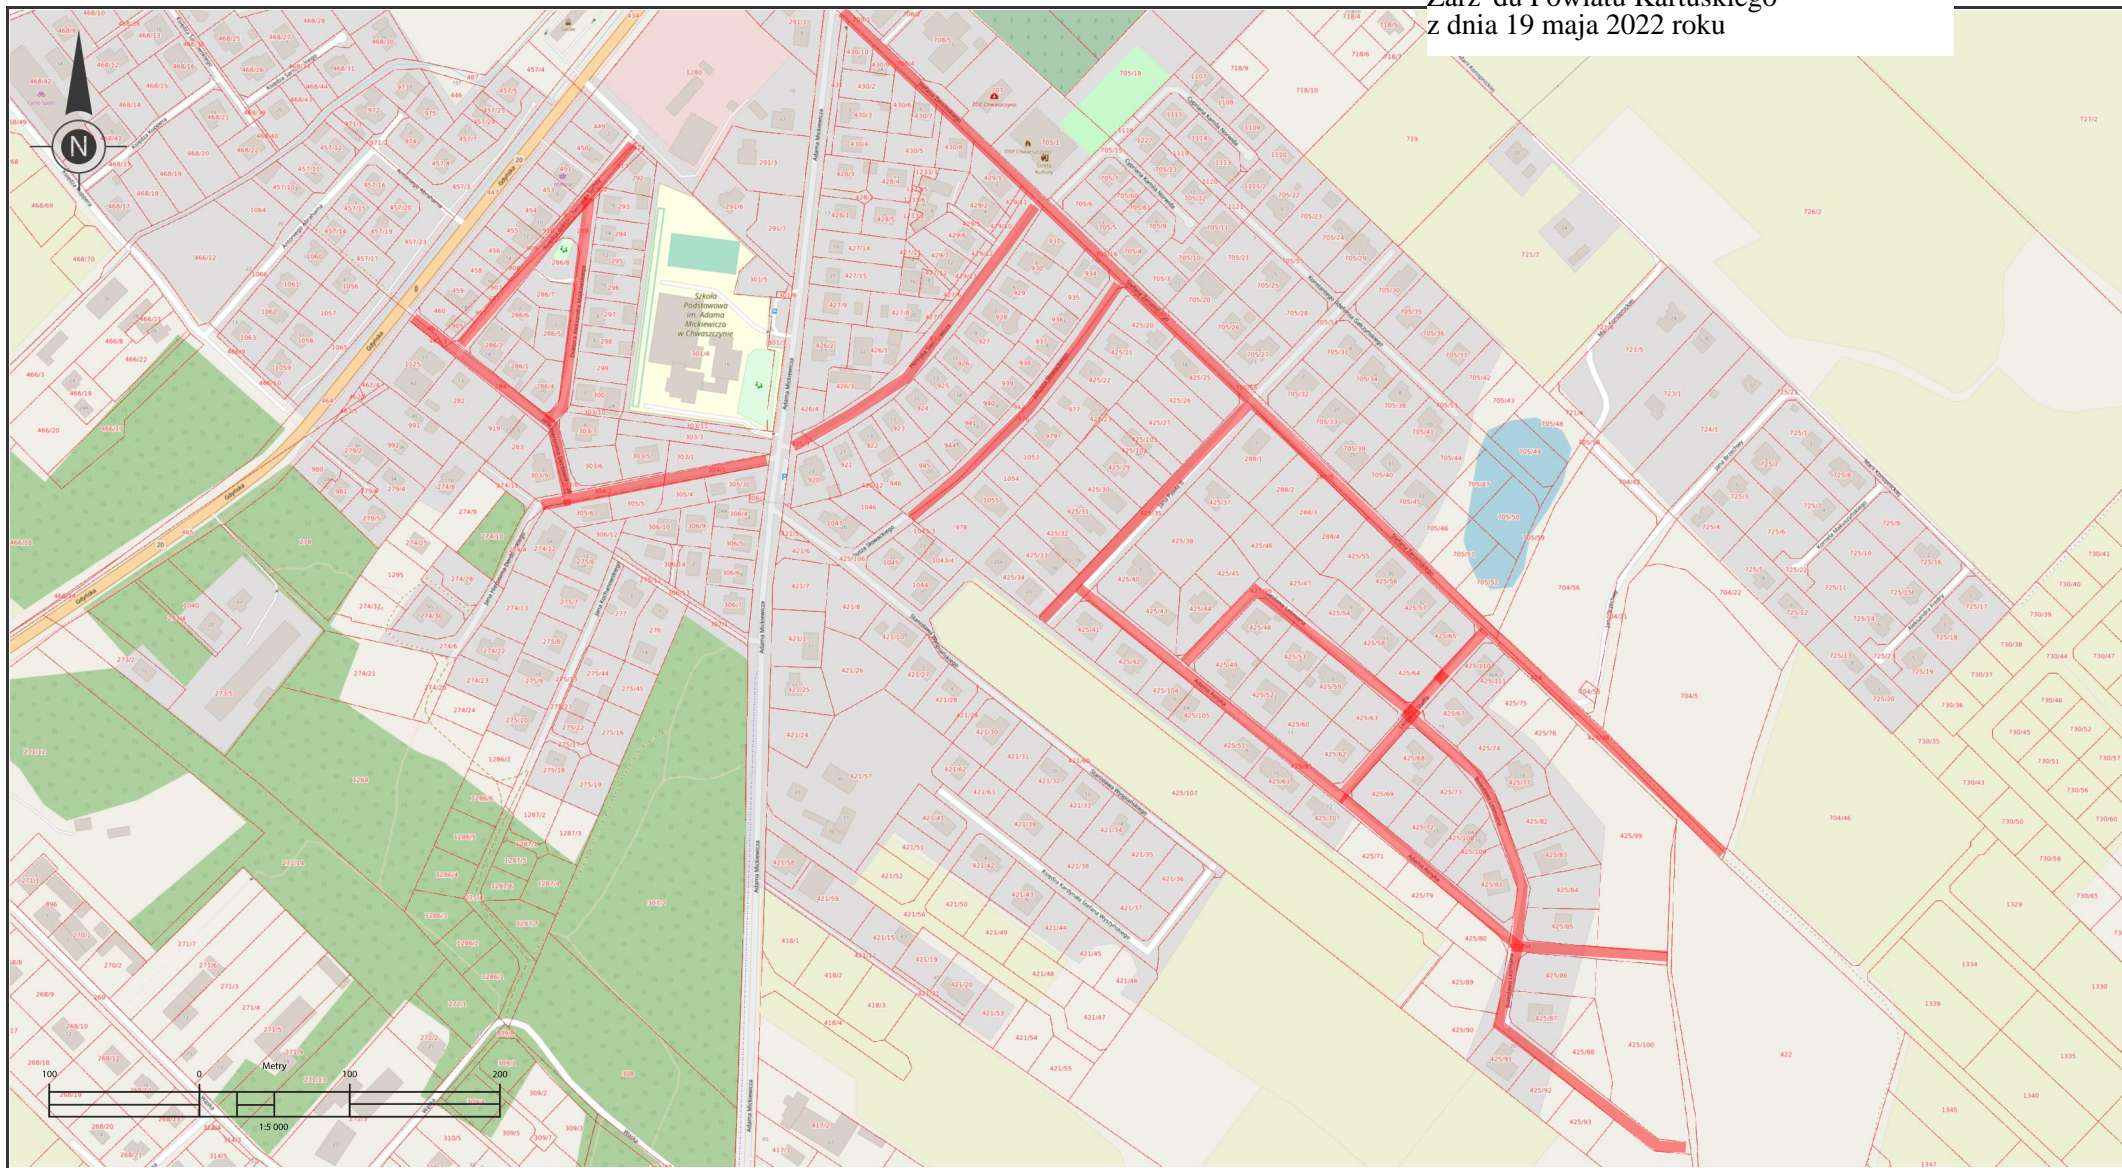

Odcinki dróg, które zalicza się do kategorii dróg gminnych

Drogi, na które składają się ul. Sienkiewicza, J. Stowackiego, Bolesława Leśmiana, Żeromskiego, Ks. dr B. Sychy, Derdowskiego, dr A. Majkowskiego, Jana Pawła II, Adama Asnyka, Leopolda Staffa w Chwaszczynie
skala 1:5000

Załącznik Nr 10
do uchwały Nr 182/708/2022
Zarz. du Powiatu Kartuskiego
z dnia 19 maja 2022 roku