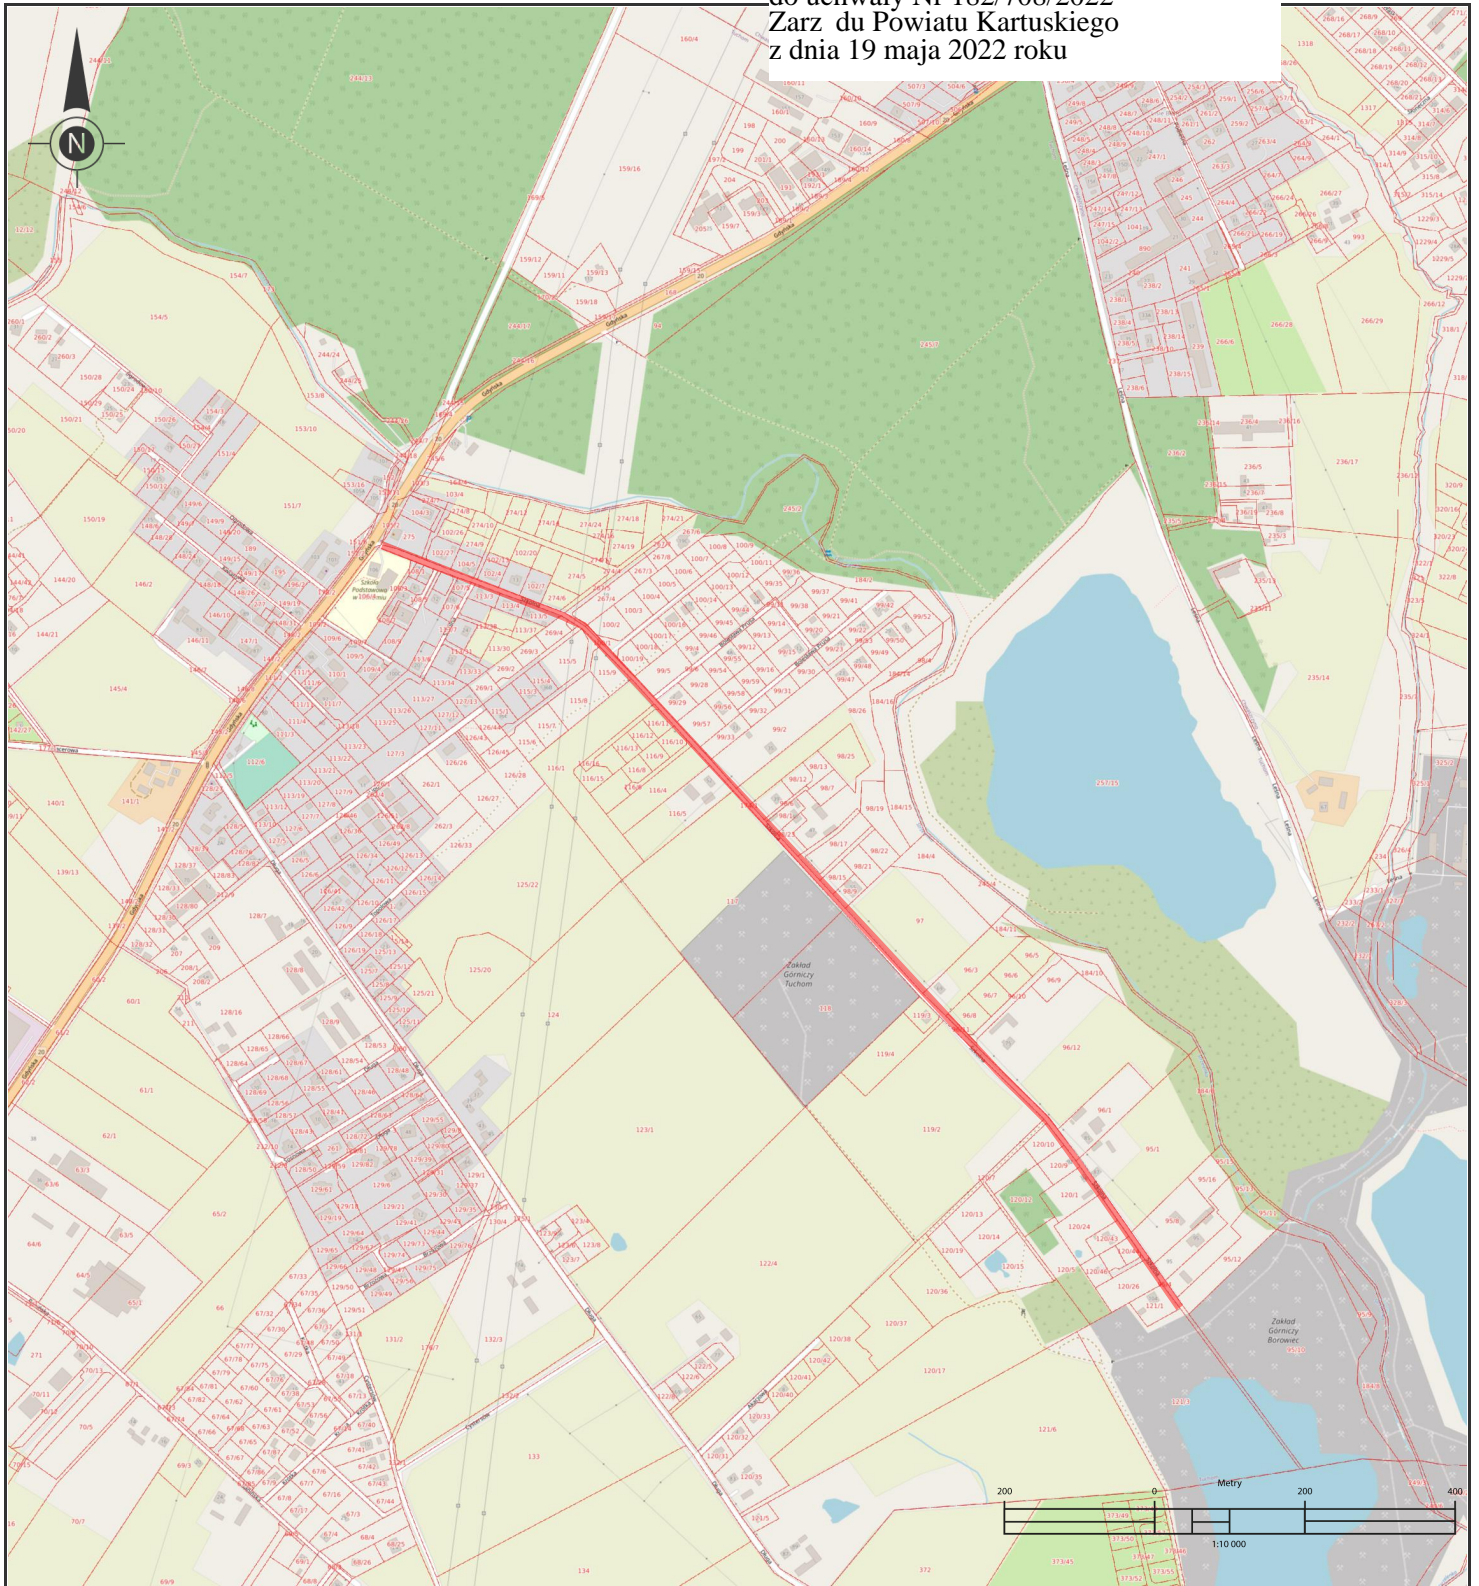

Odcinki dróg, które zalicza się do kategorii dróg gminnych

Droga, na którą składa się ul. Szkolna w Tuchomiu
skala 1:10000

Załącznik Nr 6
do uchwały Nr 182/708/2022
Zar. du Powiatu Kartuskiego
z dnia 19 maja 2022 roku