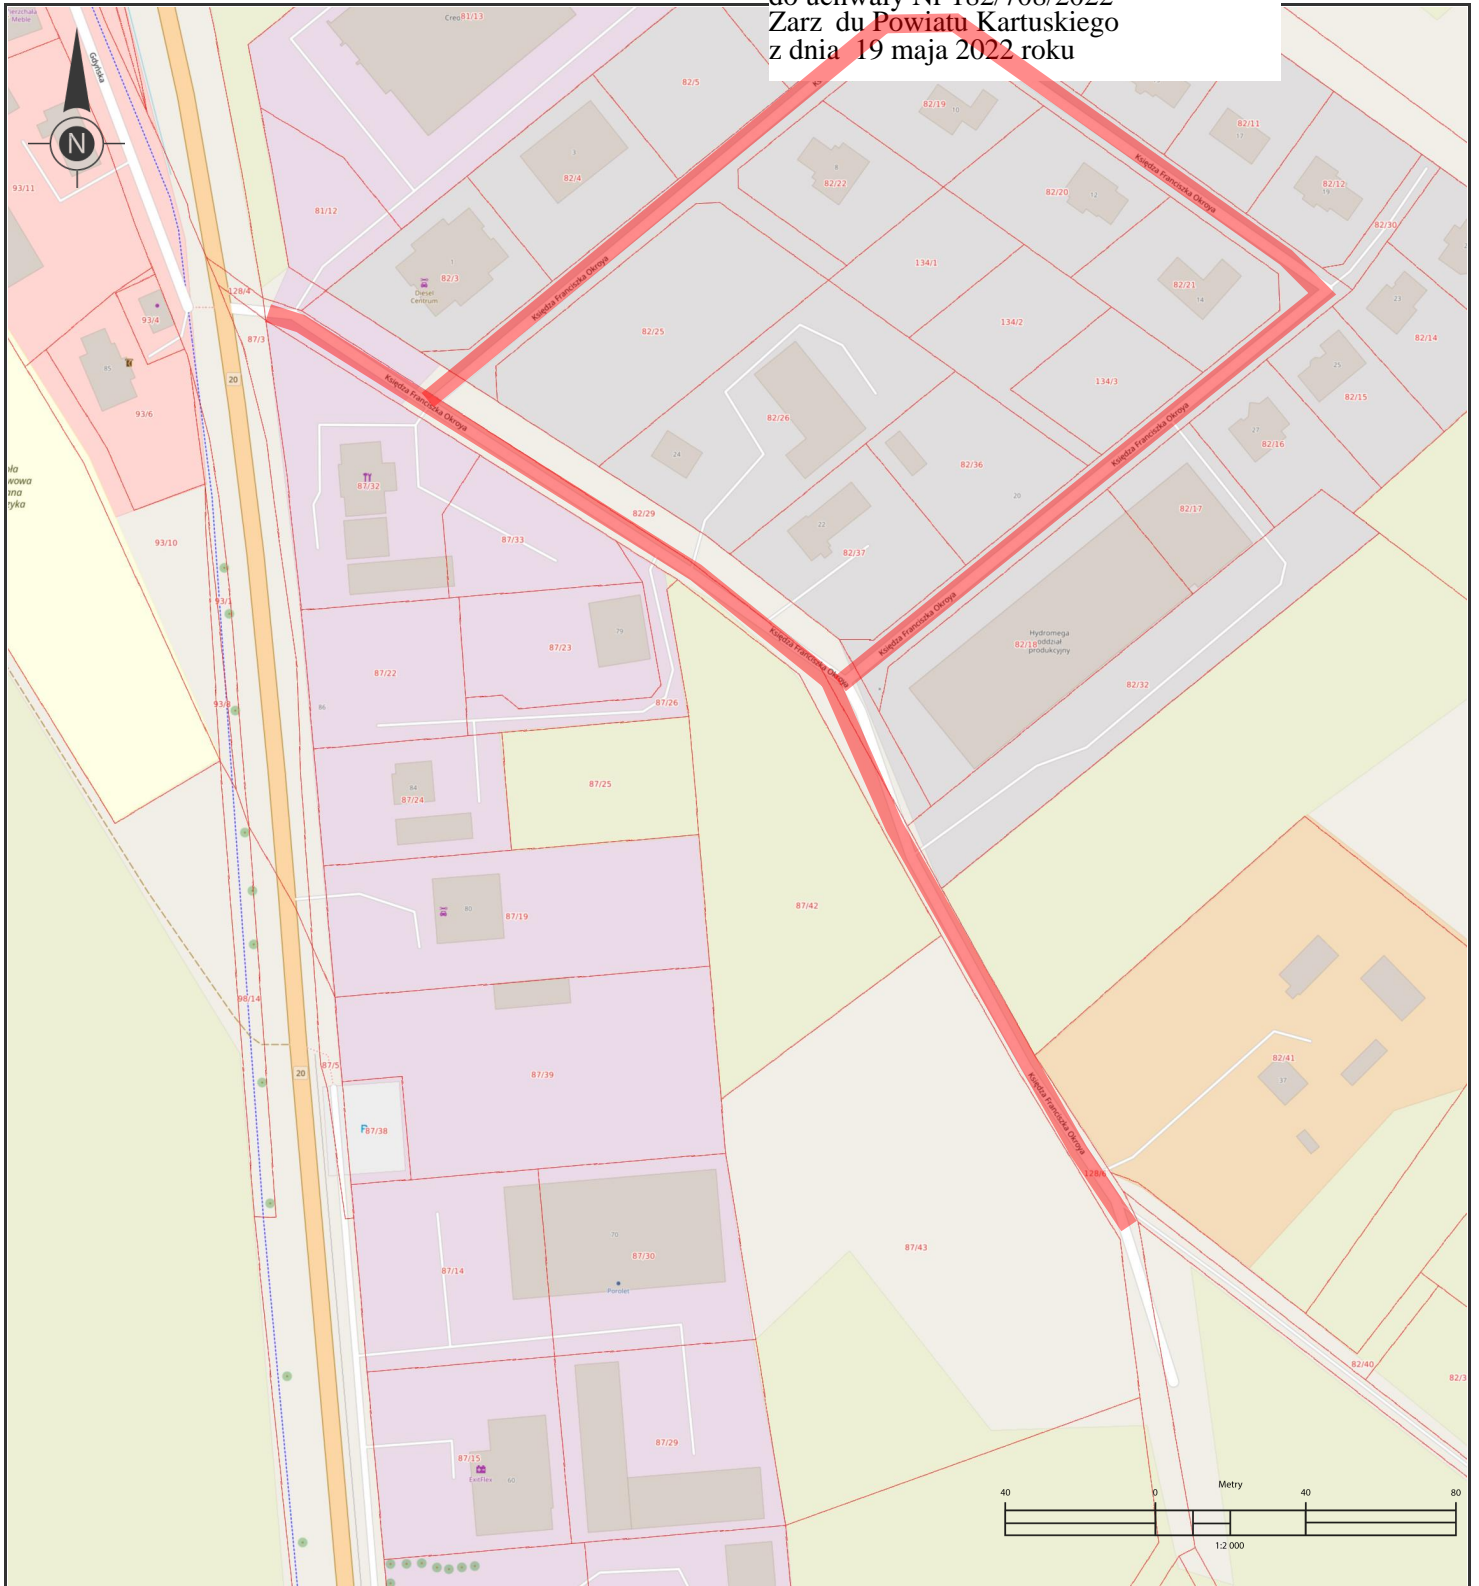

Odcinki dróg, które zalicza się do kategorii dróg gminnych
Droga, na którą składa się ul. Księdza Franciszka Okroya w Miszewie
skala 1:2000

Załącznik Nr 2
do uchwały Nr 182/708/2022
Zarz. du Powiatu Kartuskiego
z dnia 19 maja 2022 roku