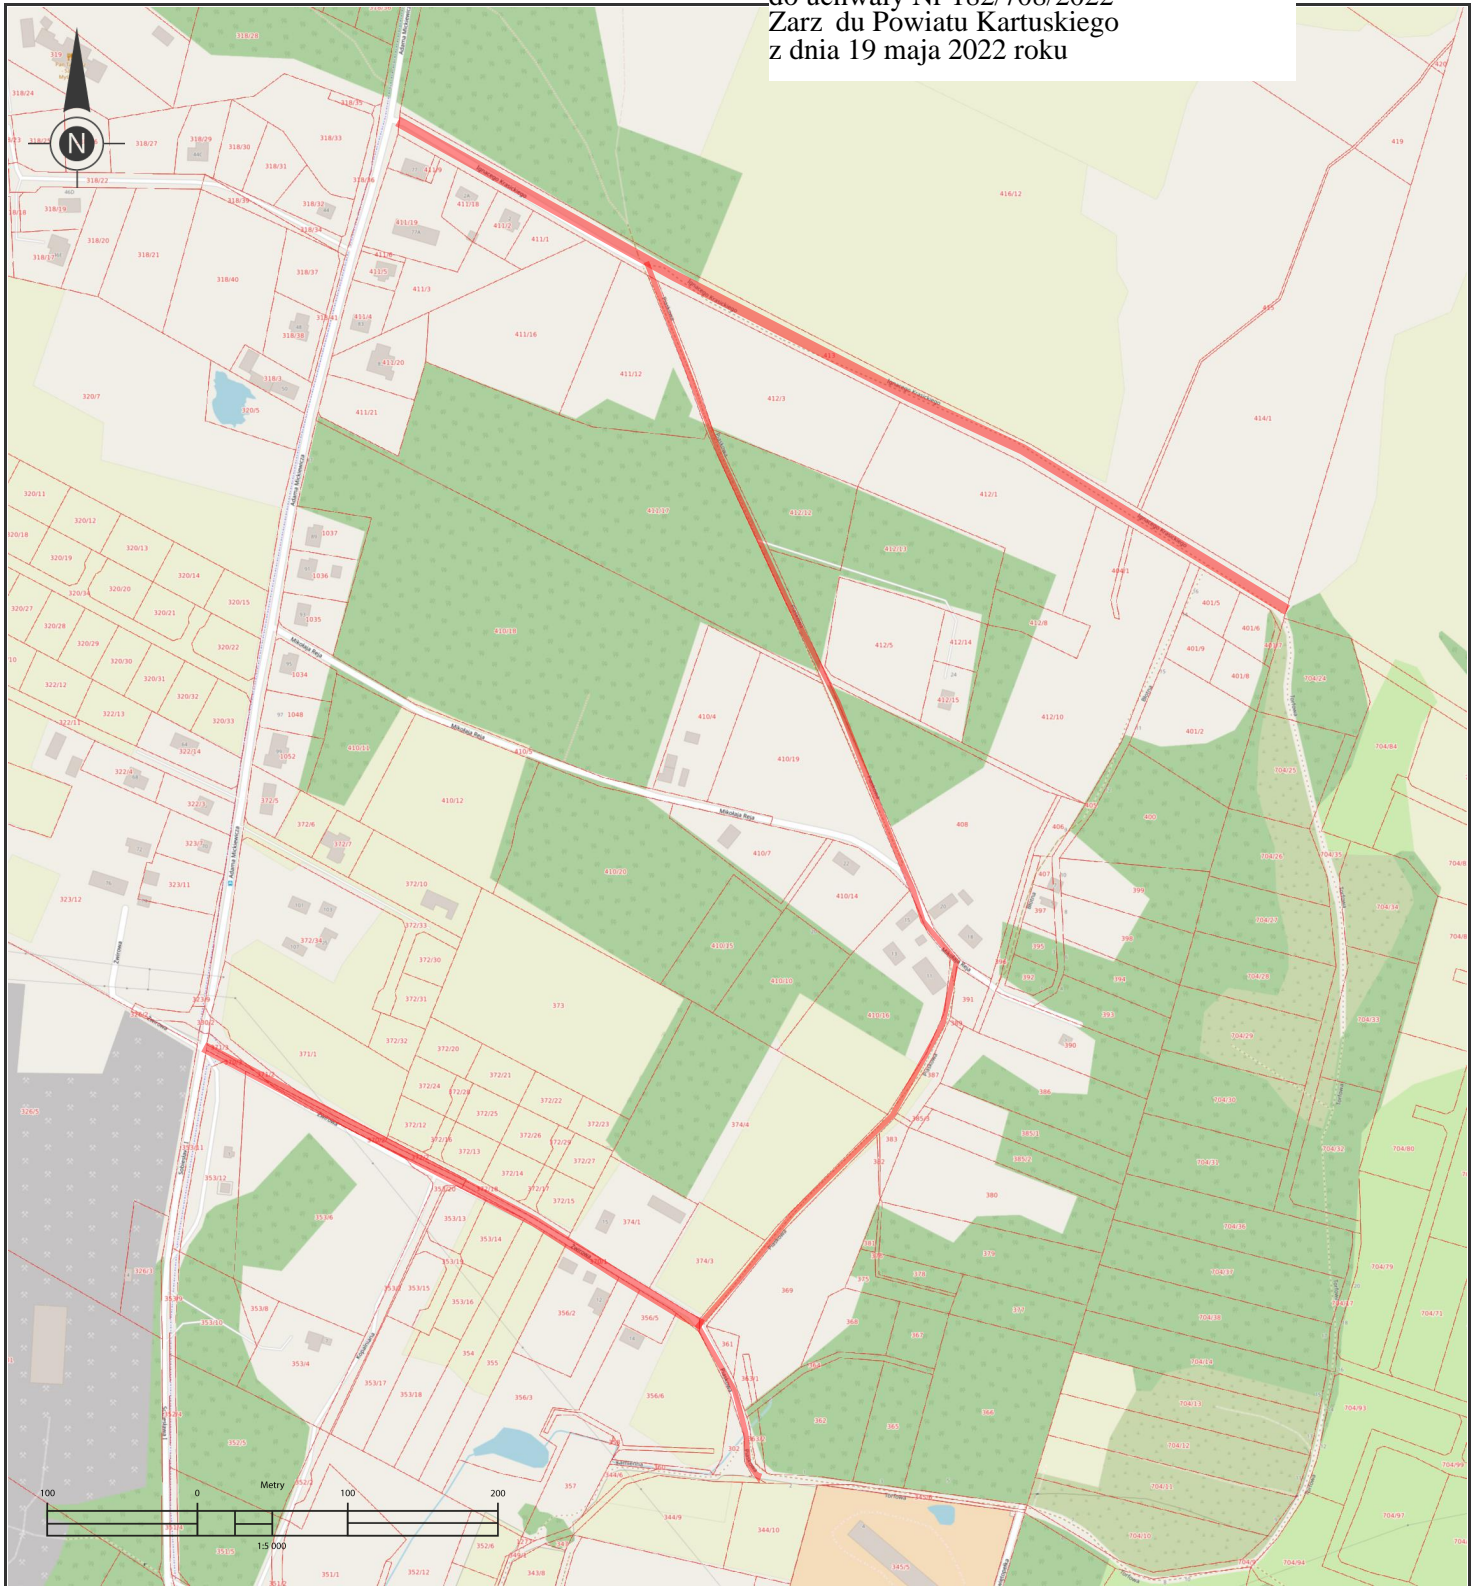

Odcinki dróg, które zalicza się do kategorii dróg gminnych

Drogi, na które składają się ul. I. Krasickiego, Piaskowa i Żwirowa w Chwaszczynie
skala 1:5000

Załącznik Nr 11
do uchwały Nr 182/708/2022
Zarz. du Powiatu Kartuskiego
z dnia 19 maja 2022 roku