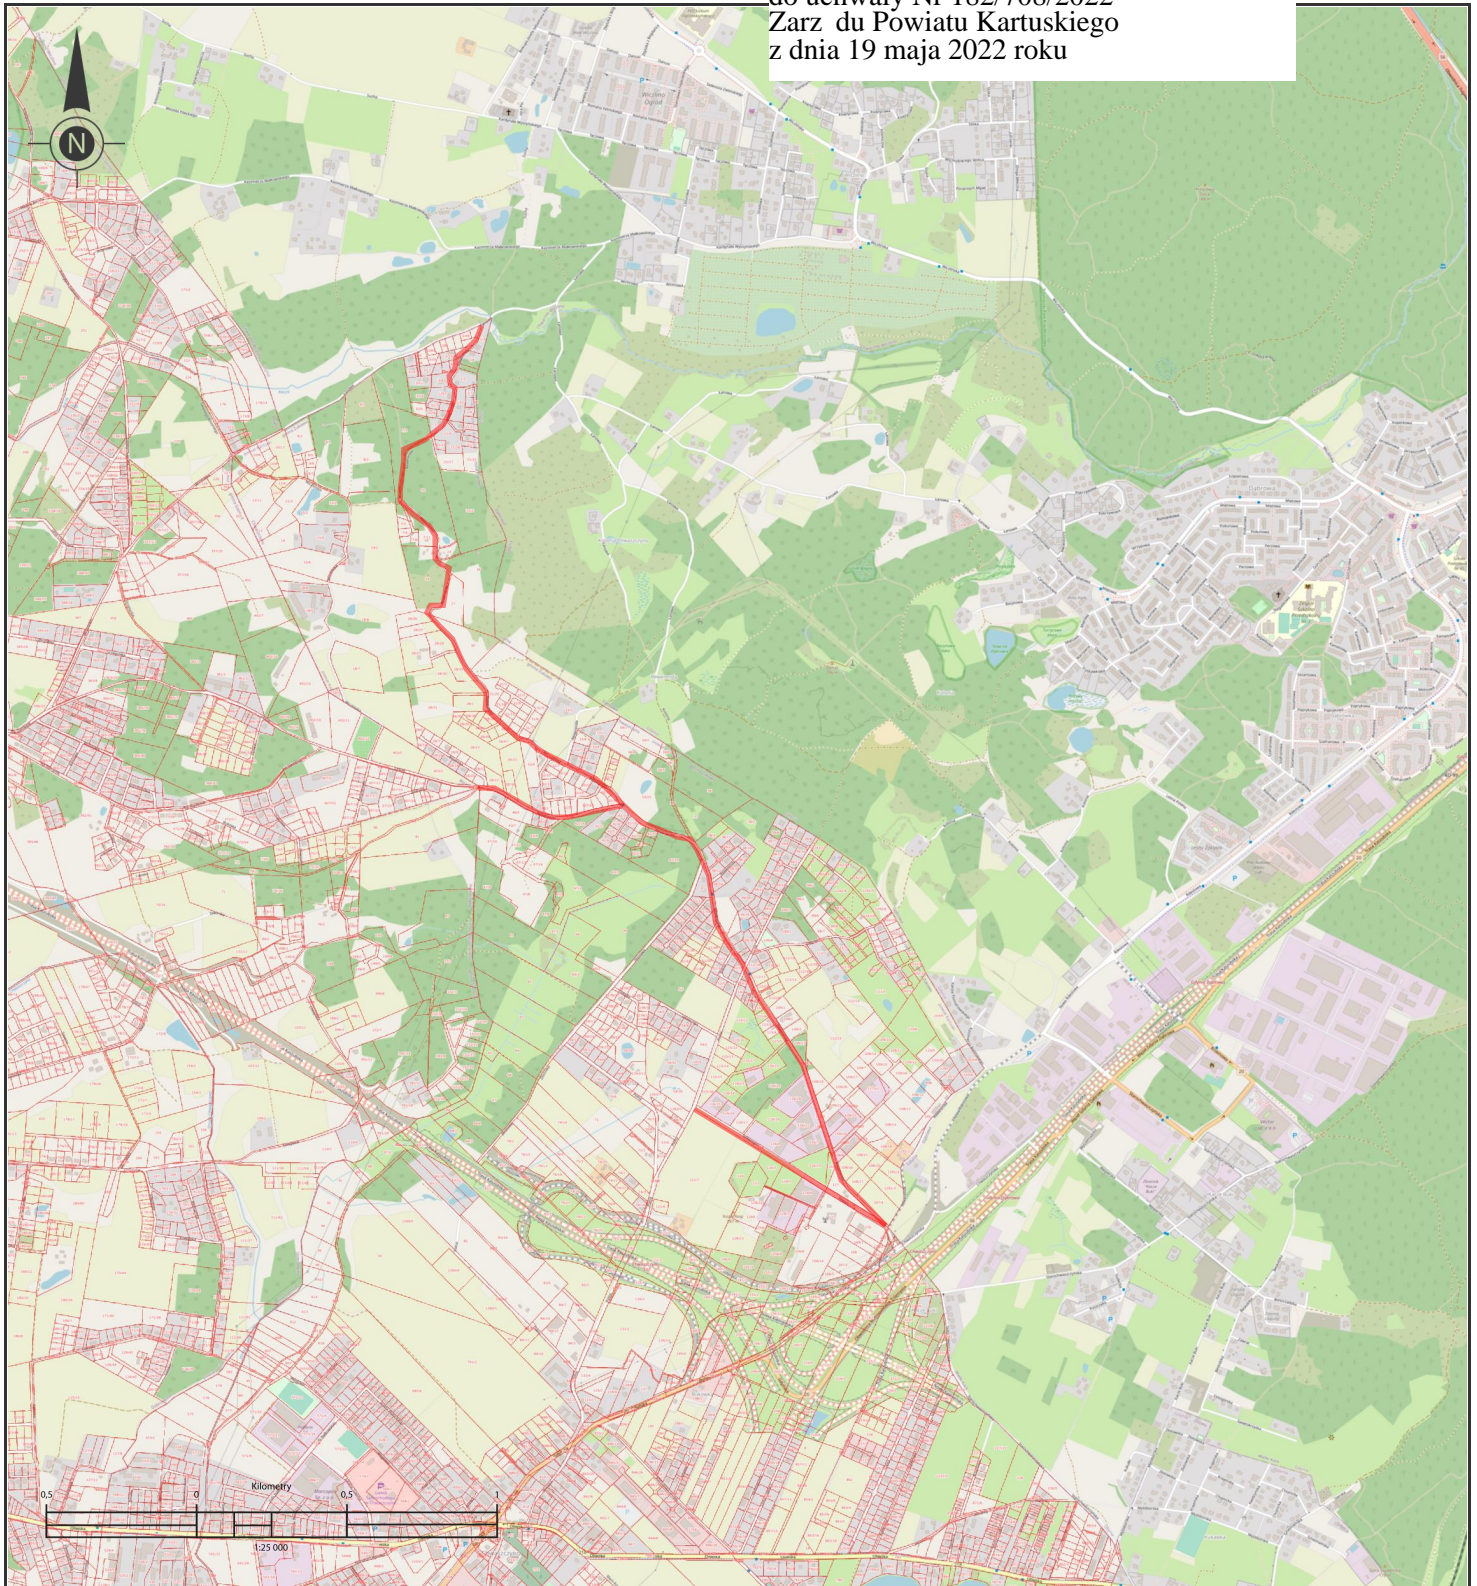

Odcinki dróg, które zalicza się do kategorii dróg gminnych
Drogi, na które składają się ul. Rewerenda i Telewizyjna w Chwaszczynie
skala 1:25000

Załącznik Nr 14
do uchwały Nr 182/708/2022
Zarz. du Powiatu Kartuskiego
z dnia 19 maja 2022 roku