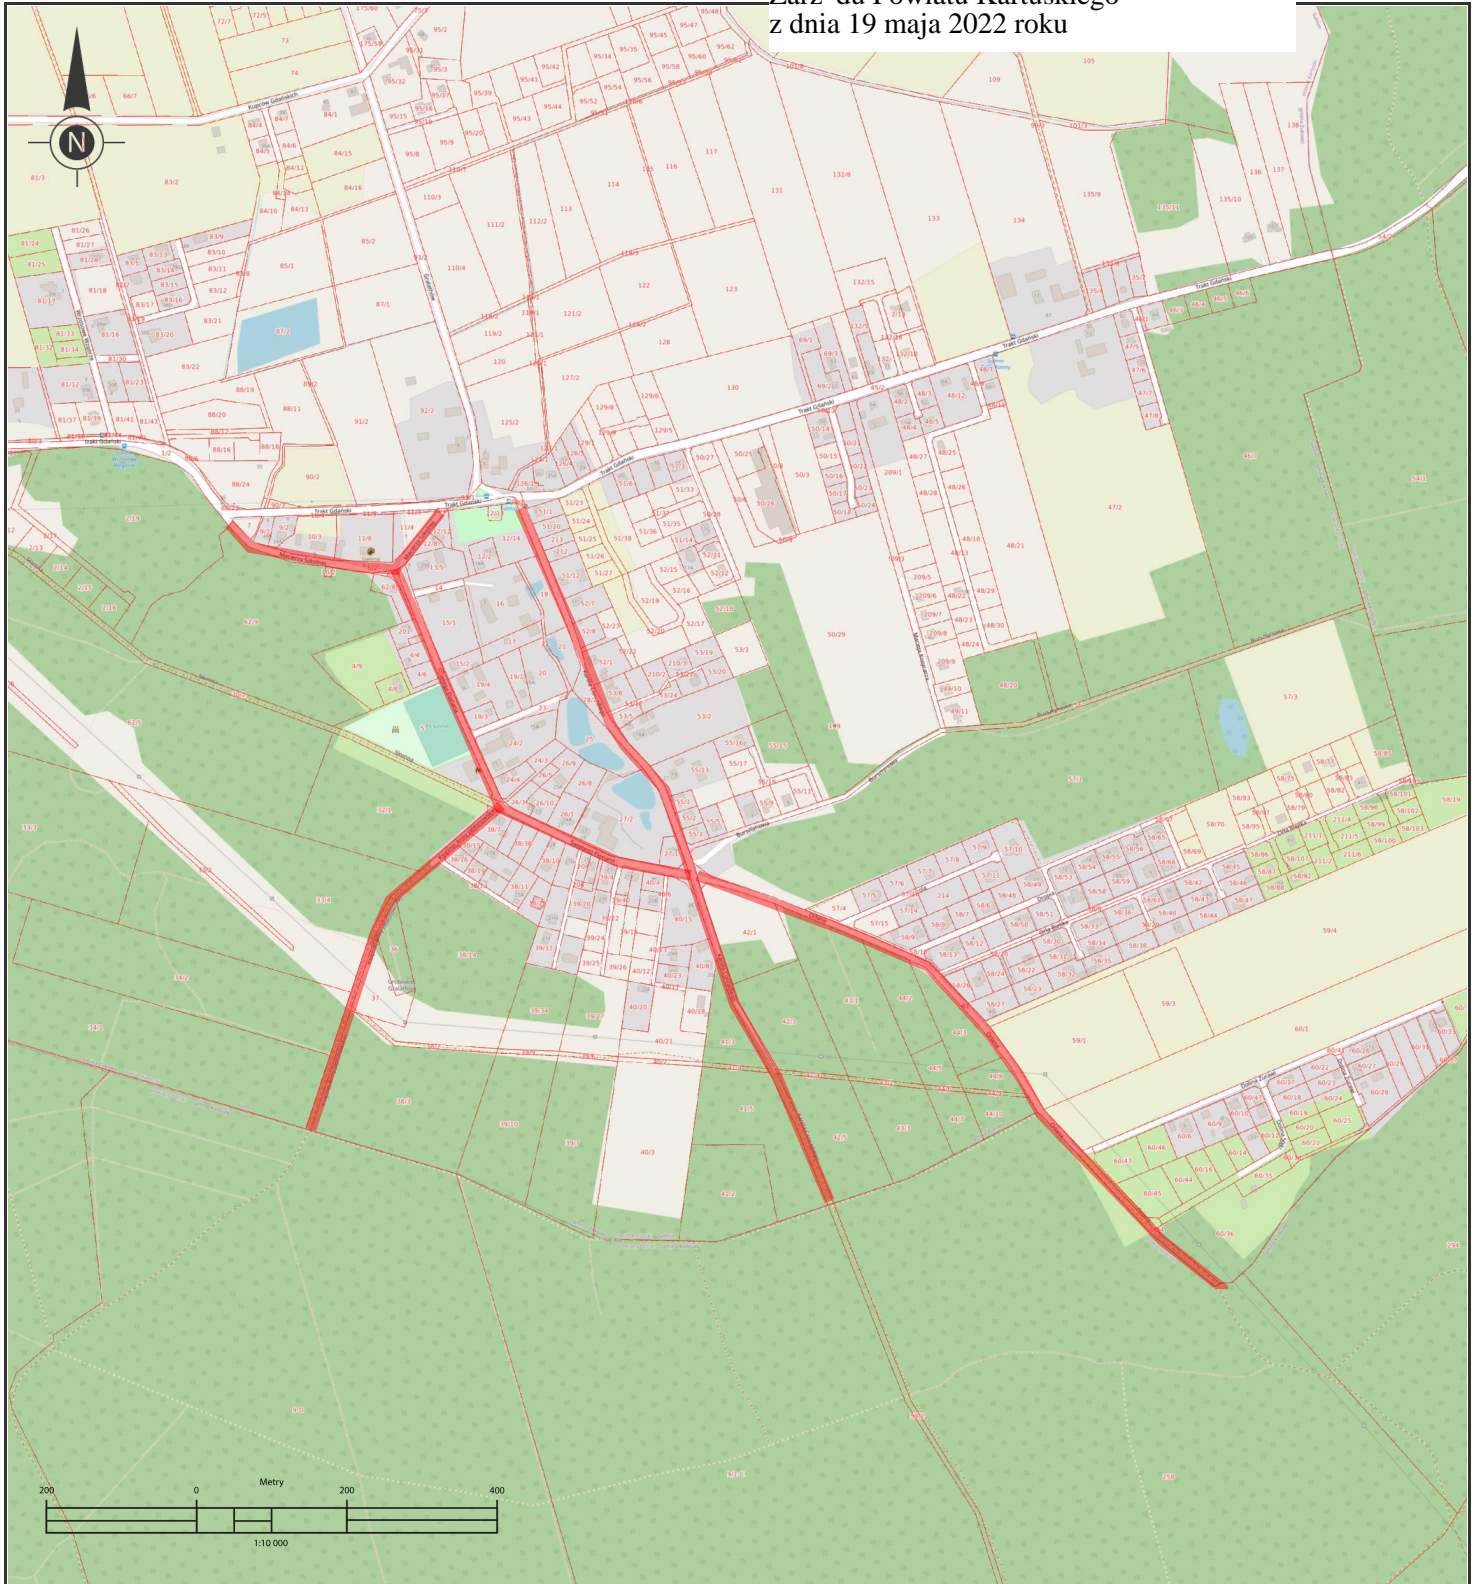

Załącznik Nr 16
do uchwały Nr 182/708/2022
Zarządu Powiatu Kartuskiego
z dnia 19 maja 2022 roku

Odcinki dróg, które zalicza się do kategorii dróg gminnych

Droga, na którą składa się ul. Wierzbowa w Glinczu skala 1:5000