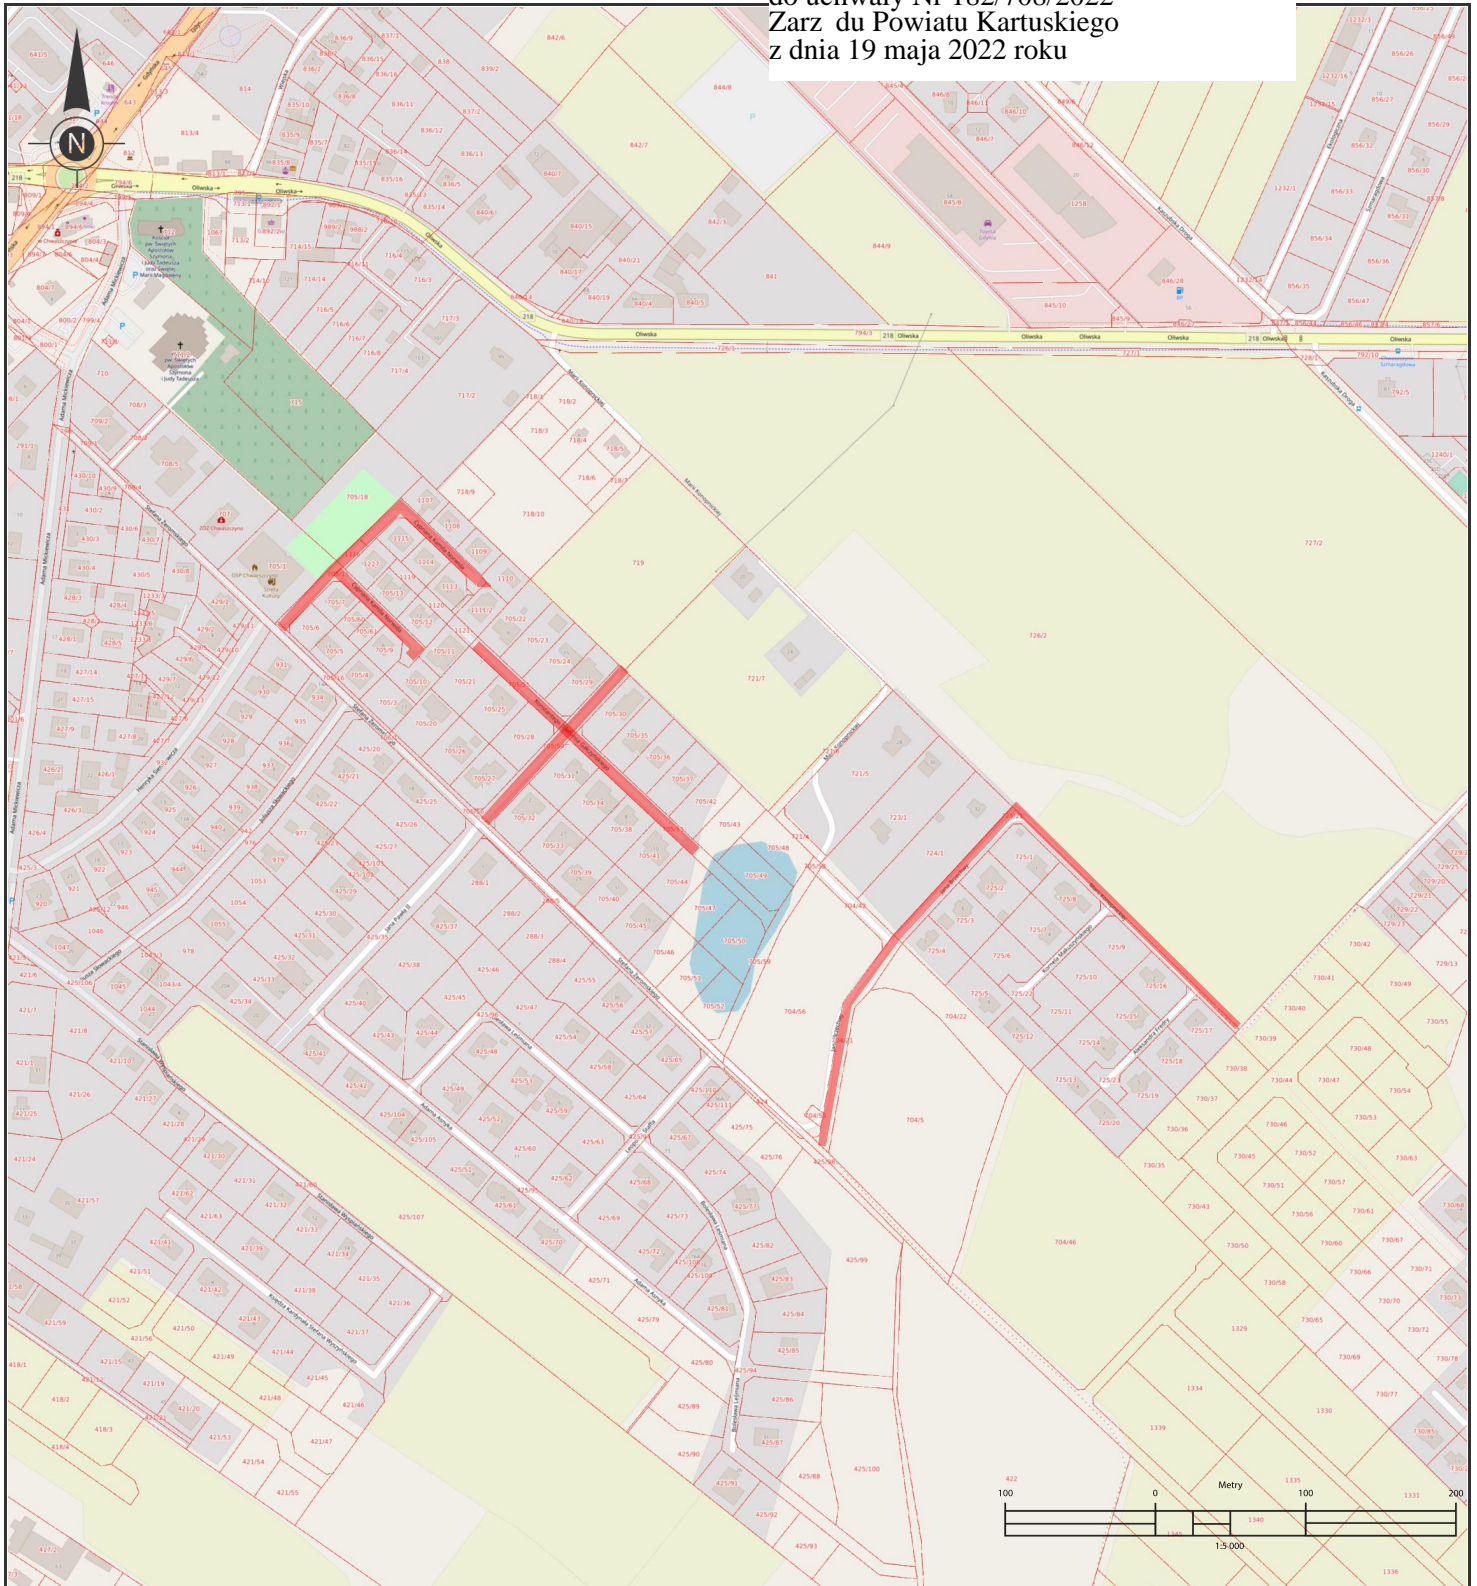

Odcinki dróg, które zalicza się do kategorii dróg gminnych

Drogi, na które składają się ul. Brzechwy, Konstatego Ildefonsa Gałczyńskiego i Cypriana Kamila Norwida w Chwaszczynie
skala 1:5000

Załącznik Nr 12
do uchwały Nr 182/708/2022
Zarz. du Powiatu Kartuskiego
z dnia 19 maja 2022 roku