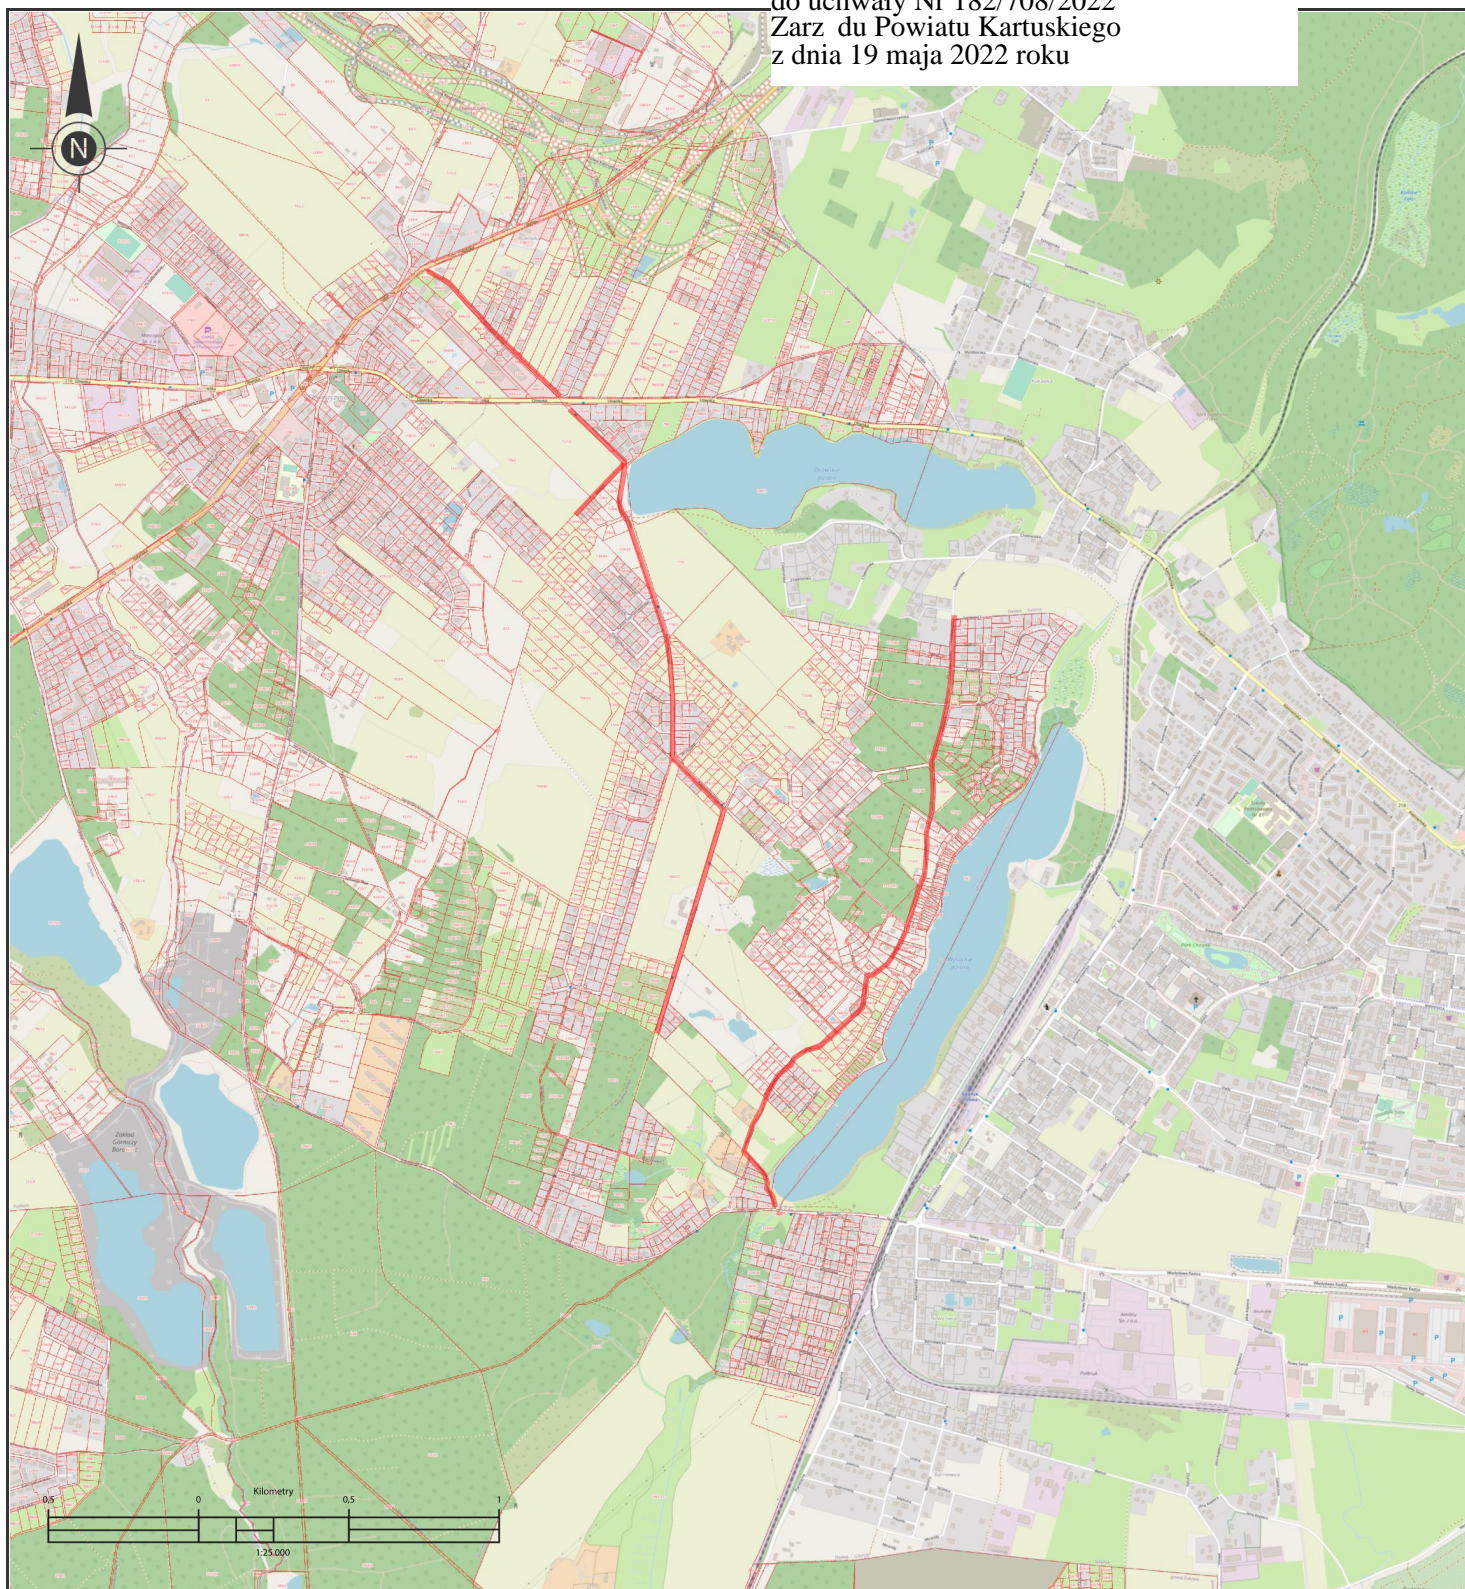

Odcinki dróg, które zalicza się do kategorii dróg gminnych

Drogi, na które składają się ul. Kaszubska Droga, Błażeja i Sambora I w Chwaszczynie
skala 1:25000

Załącznik Nr 13
do uchwały Nr 182/708/2022
Zarz. du Powiatu Kartuskiego
z dnia 19 maja 2022 roku