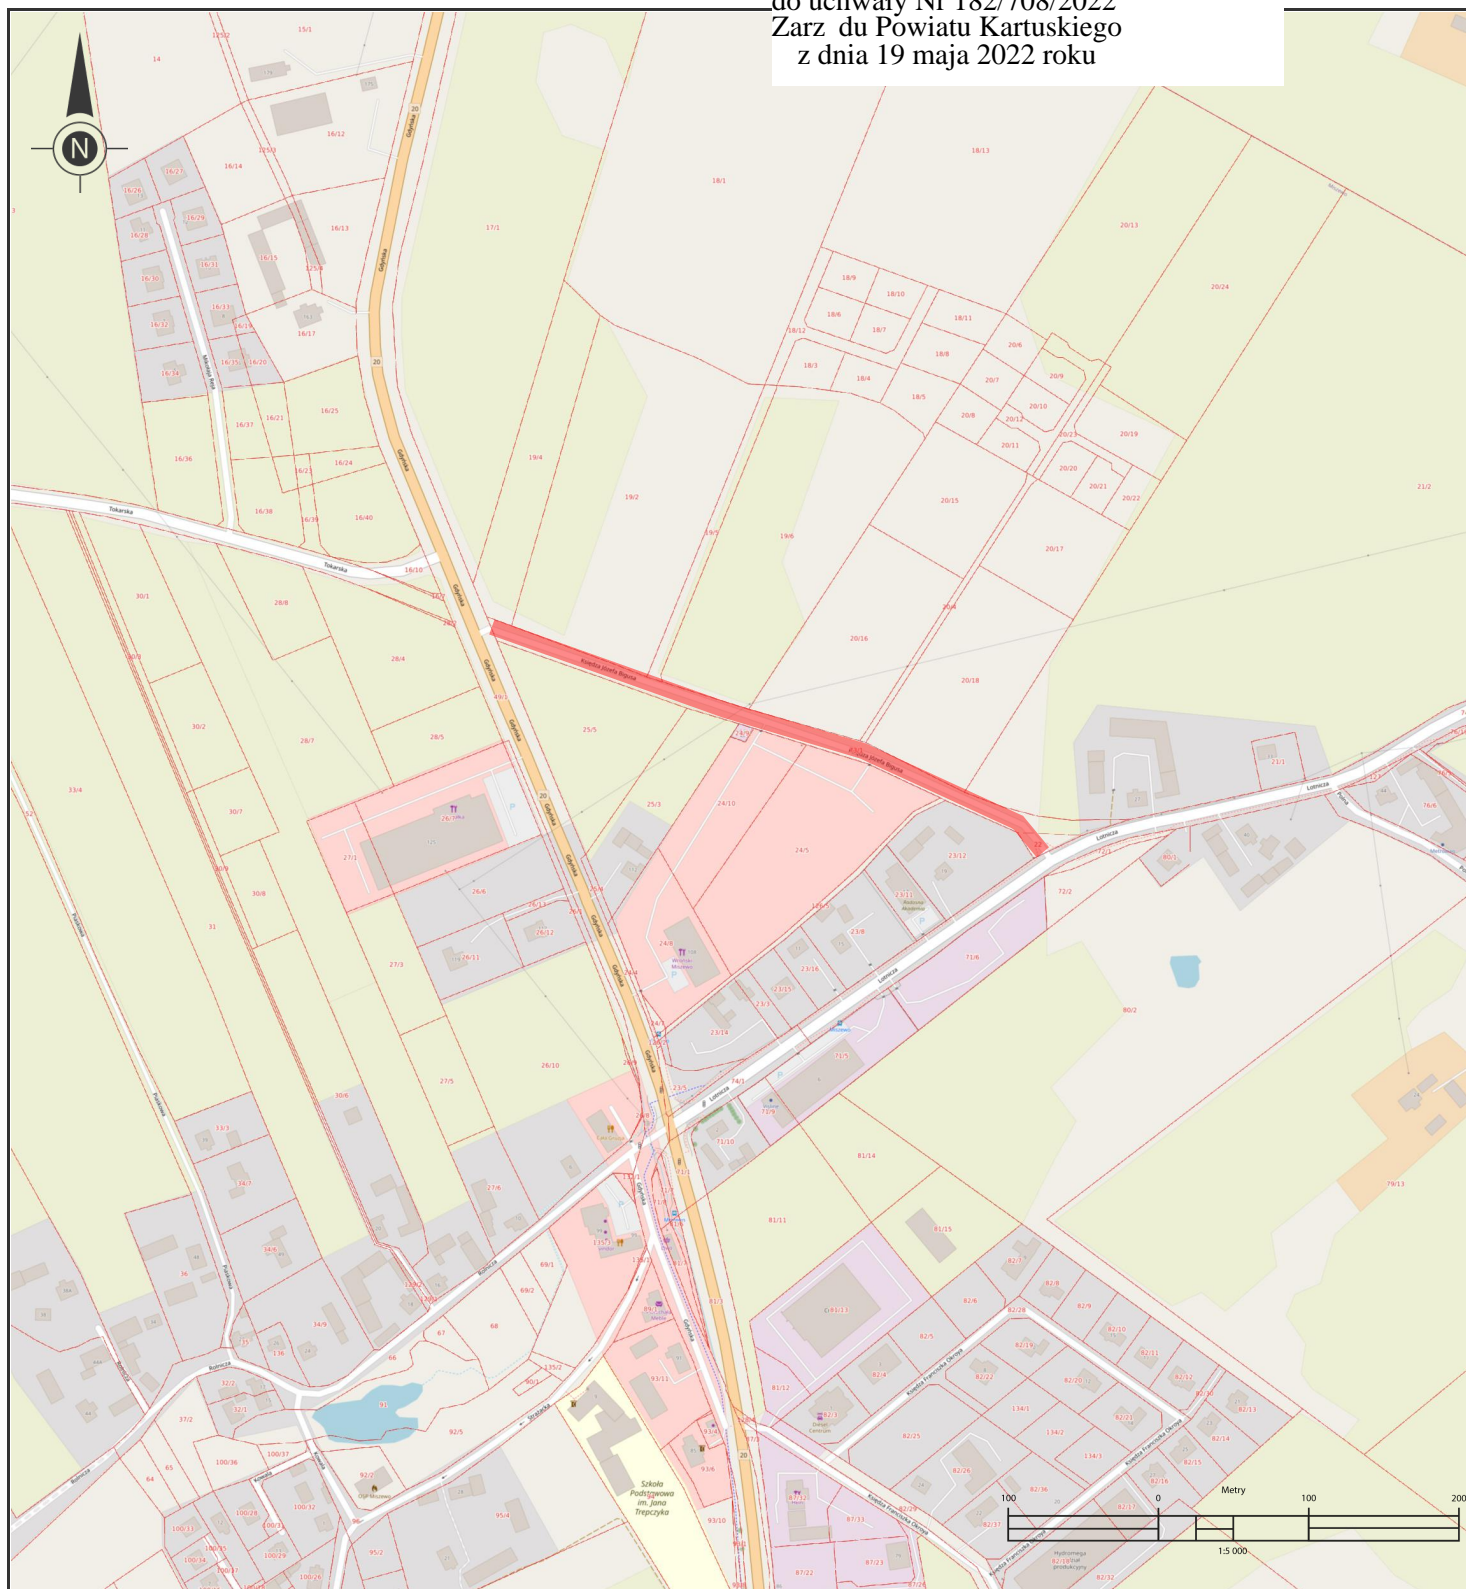

Odcinki dróg, które zalicza się do kategorii dróg gminnych

Droga, na którą składa się ul. Księdza Józefa Bigusa w Miszewie
skala 1:5000

Załącznik Nr 3
do uchwały Nr 182/708/2022
Zarz. du Powiatu Kartuskiego
z dnia 19 maja 2022 roku