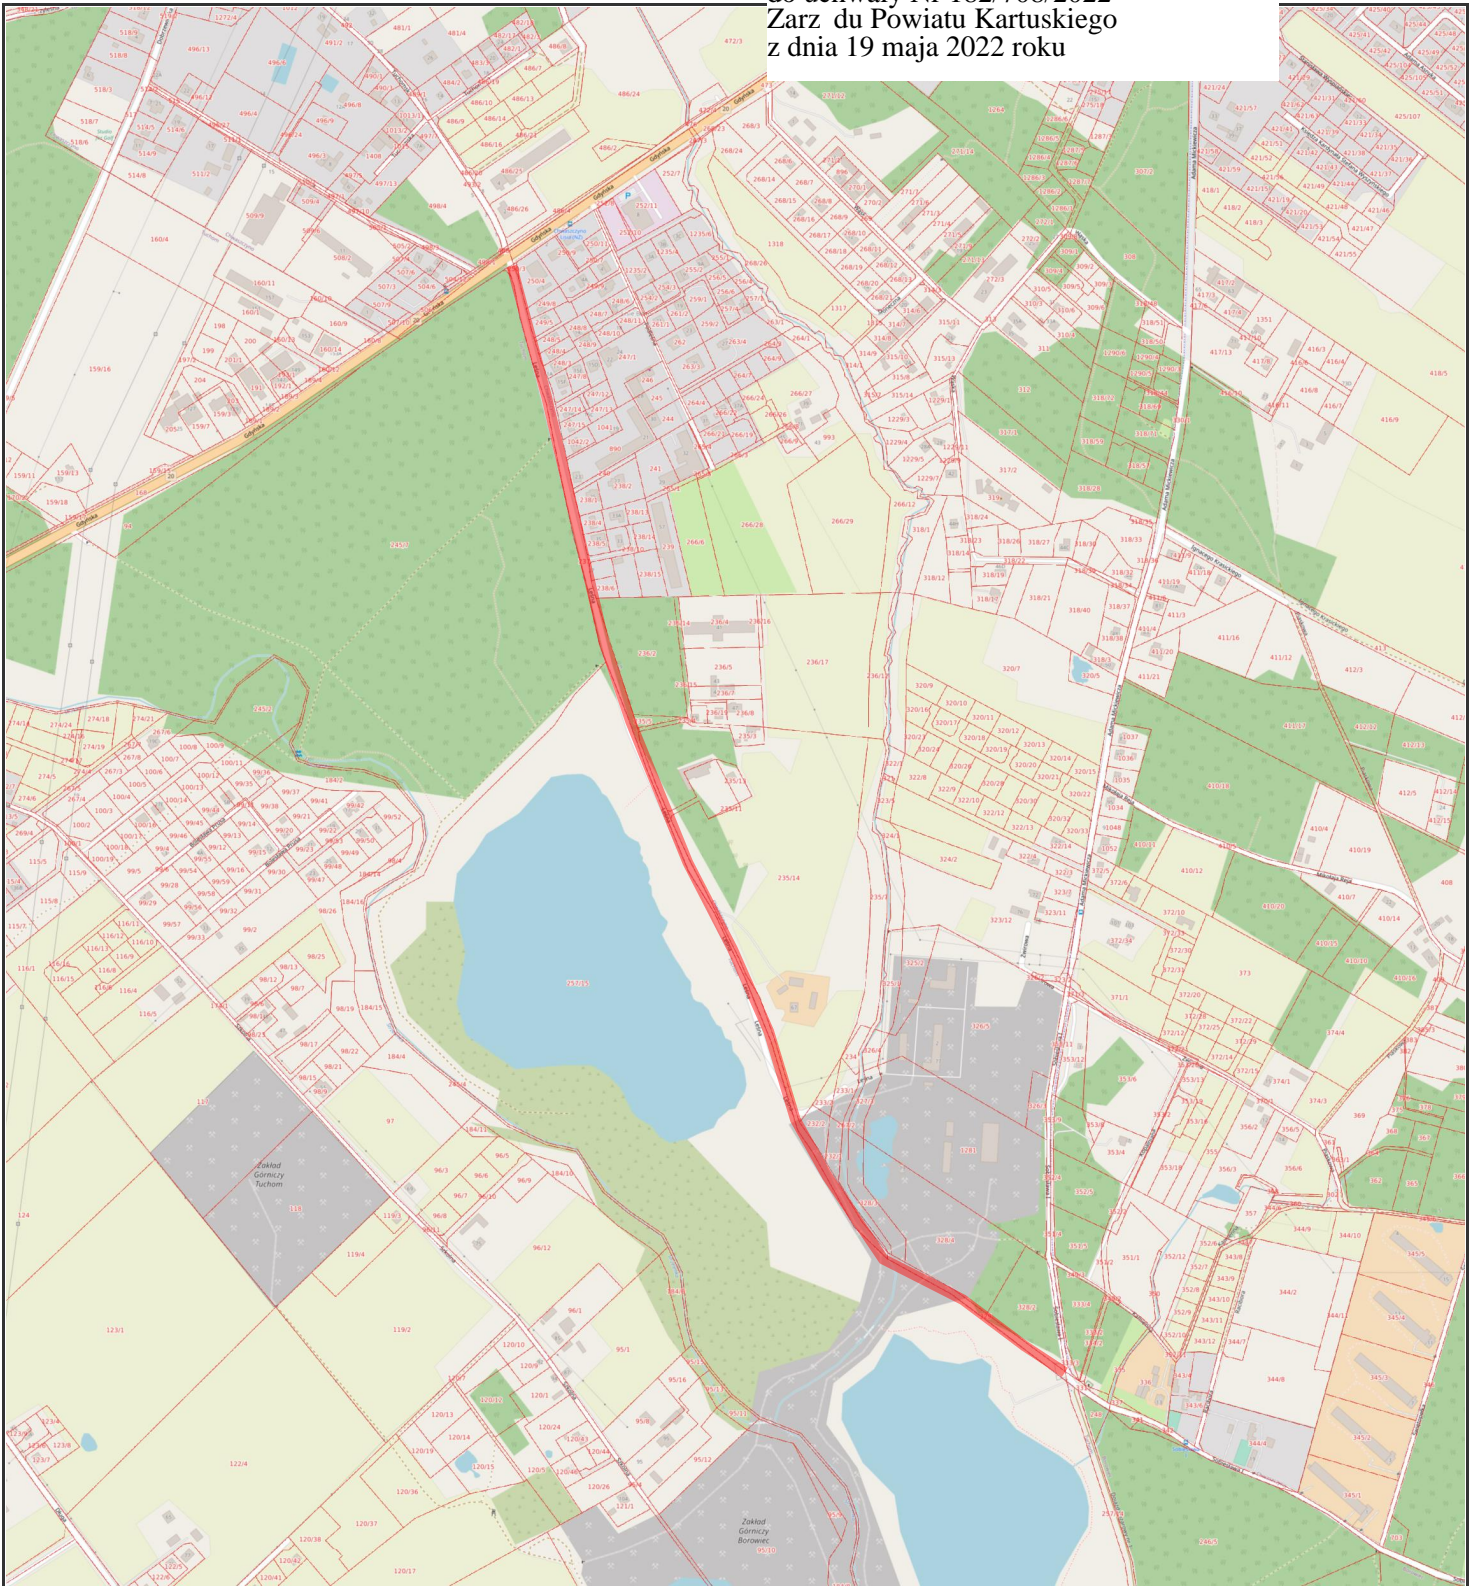

Odcinki dróg, które zalicza się do kategorii dróg gminnych

Droga, na którą składa się ul. Sobiesława I w Chwaszczynie i ul. Nad Jeziorem w Nowym Świecie
skala 1:10000

Załącznik Nr 8
do uchwały Nr 182/708/2022
Zarz. du Powiatu Kartuskiego
z dnia 19 maja 2022 roku