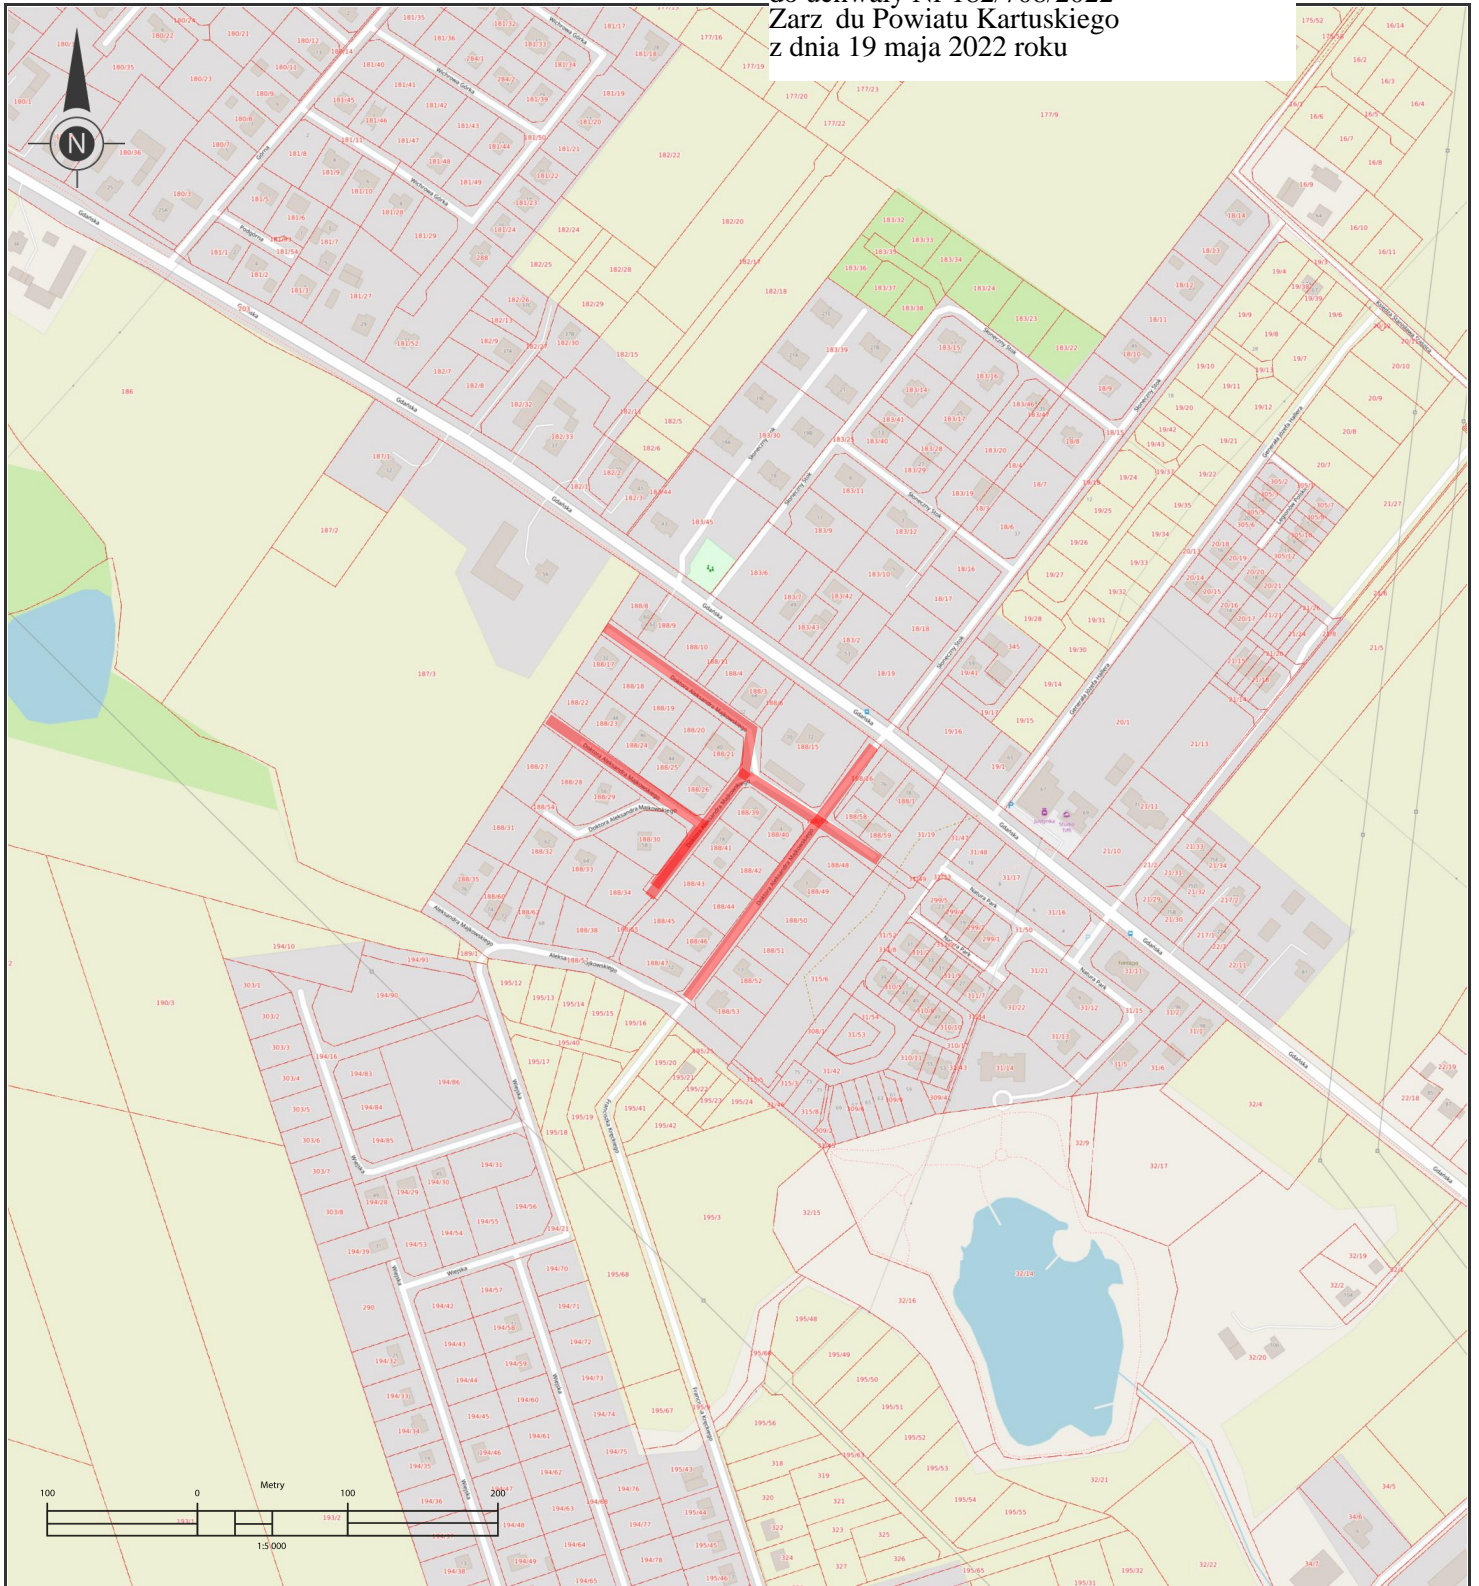

Odcinki dróg, które zalicza się do kategorii dróg gminnych

Droga, na którą składa się ul. A. Majkowskiego w Pępowie skala 1:5000

Załącznik Nr 18
do uchwały Nr 182/708/2022
Zarz. du Powiatu Kartuskiego
z dnia 19 maja 2022 roku