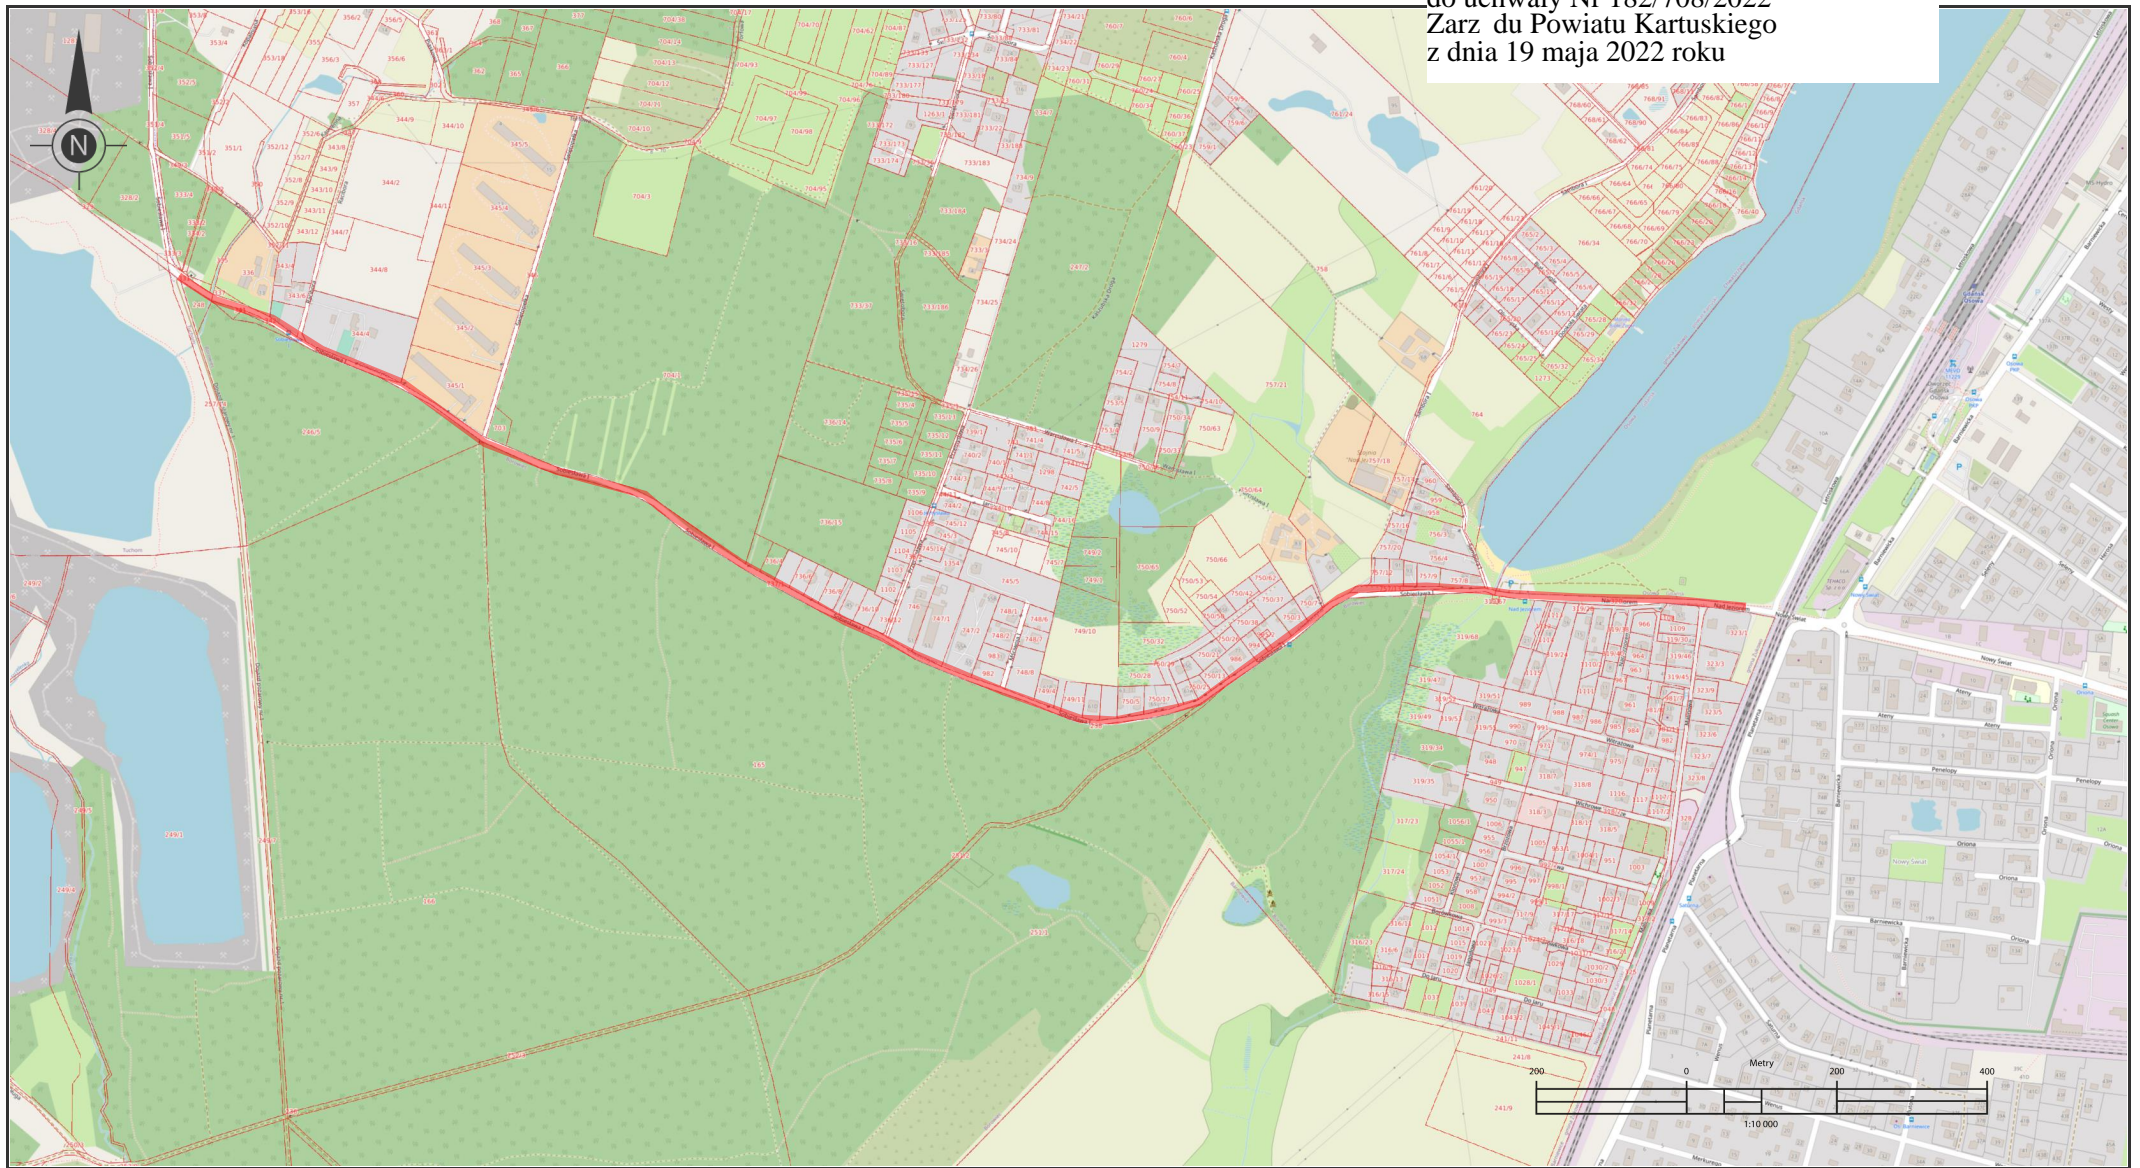

Odcinki dróg, które zalicza się do kategorii dróg gminnych

Droga, na którą składa się ul. Sobiesława I w Chwaszczynie i ul. Nad Jeziorem w Nowym Świecie
skala 1:10000

Załącznik Nr 8
do uchwały Nr 182/708/2022
Zarz. du Powiatu Kartuskiego
z dnia 19 maja 2022 roku