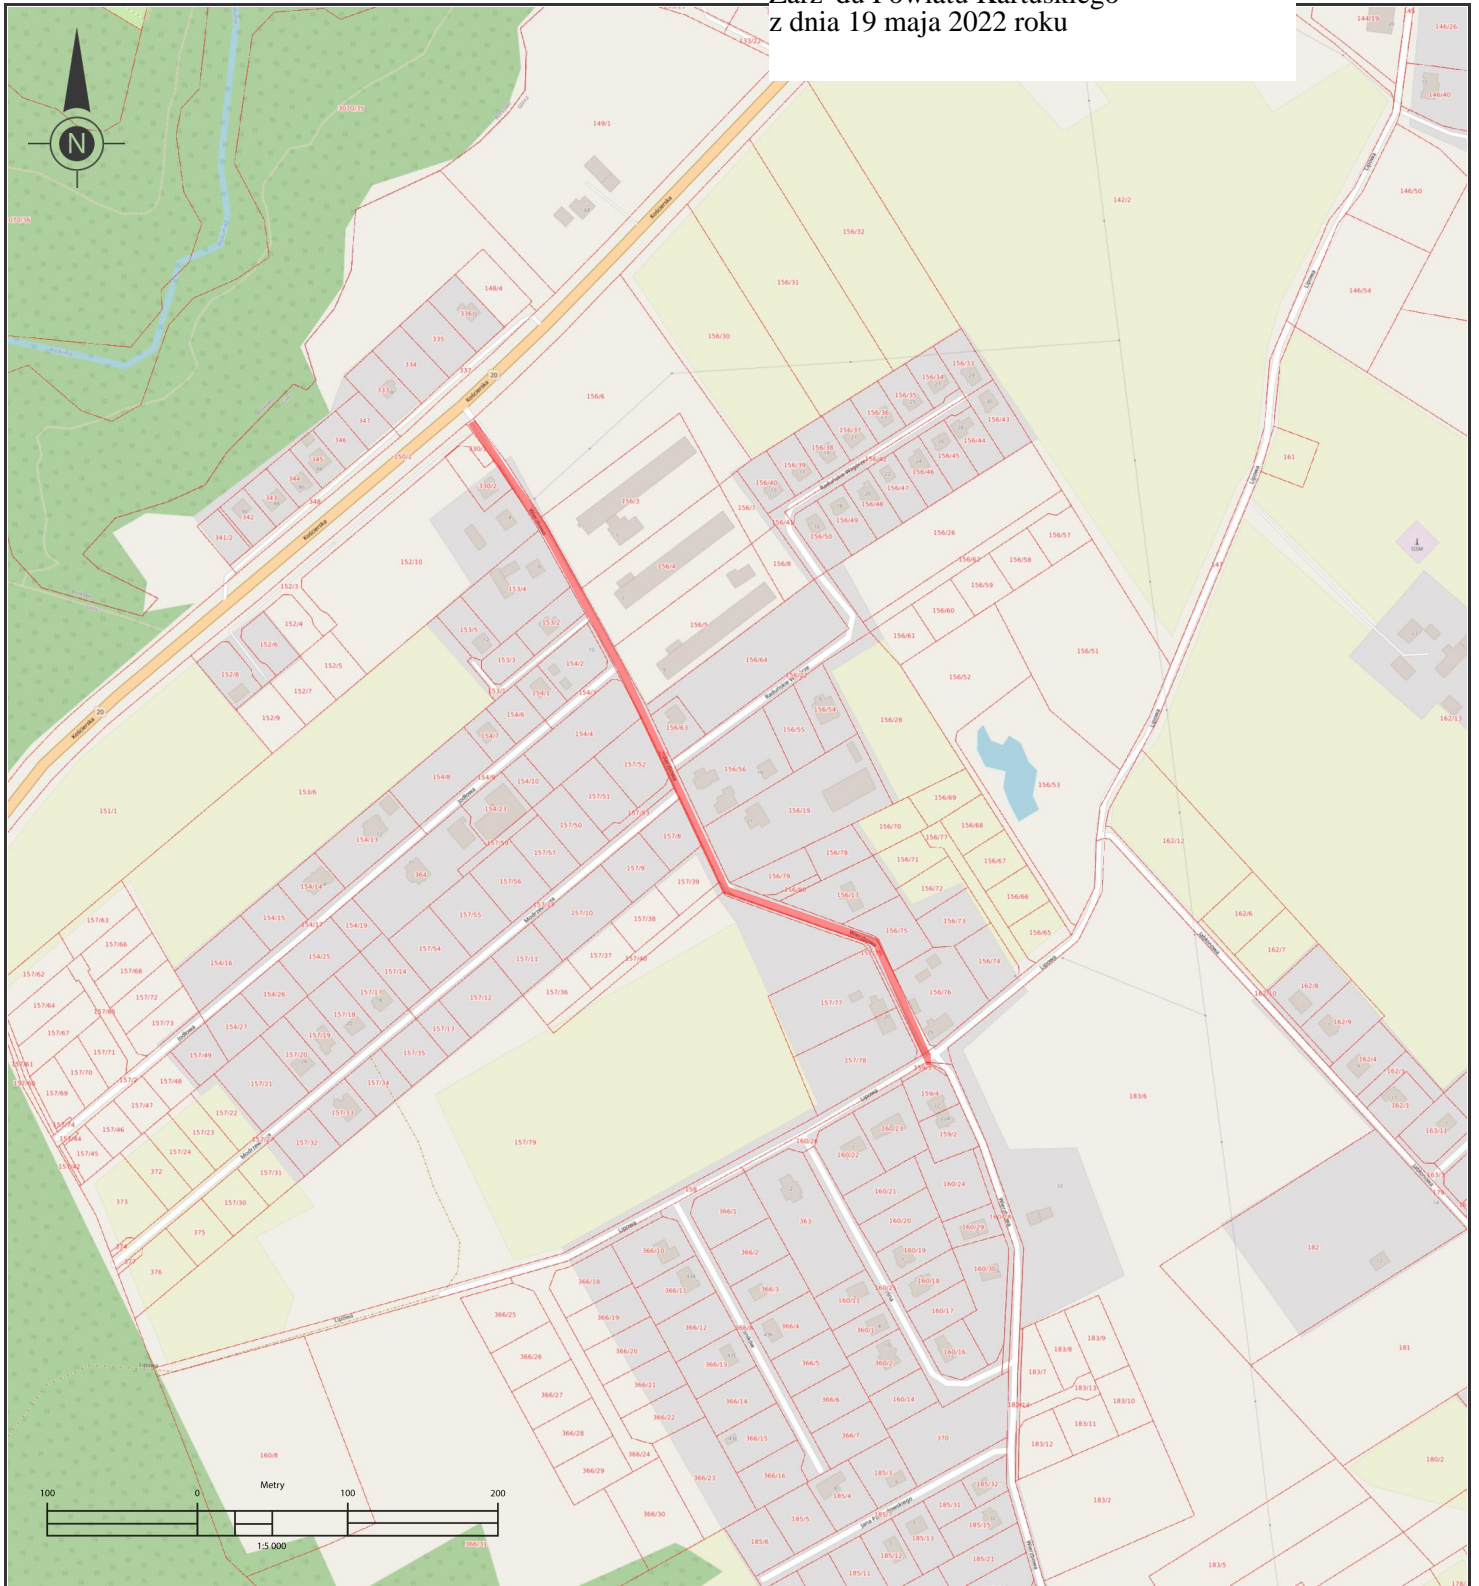

Odcinki dróg, które zalicza się do kategorii dróg gminnych

Droga, na którą składa się ul. Wierzbowa w Glinczu skala 1:5000

Załącznik Nr 17
do uchwały Nr 182/708/2022
Zarz. du Powiatu Kartuskiego
z dnia 19 maja 2022 roku