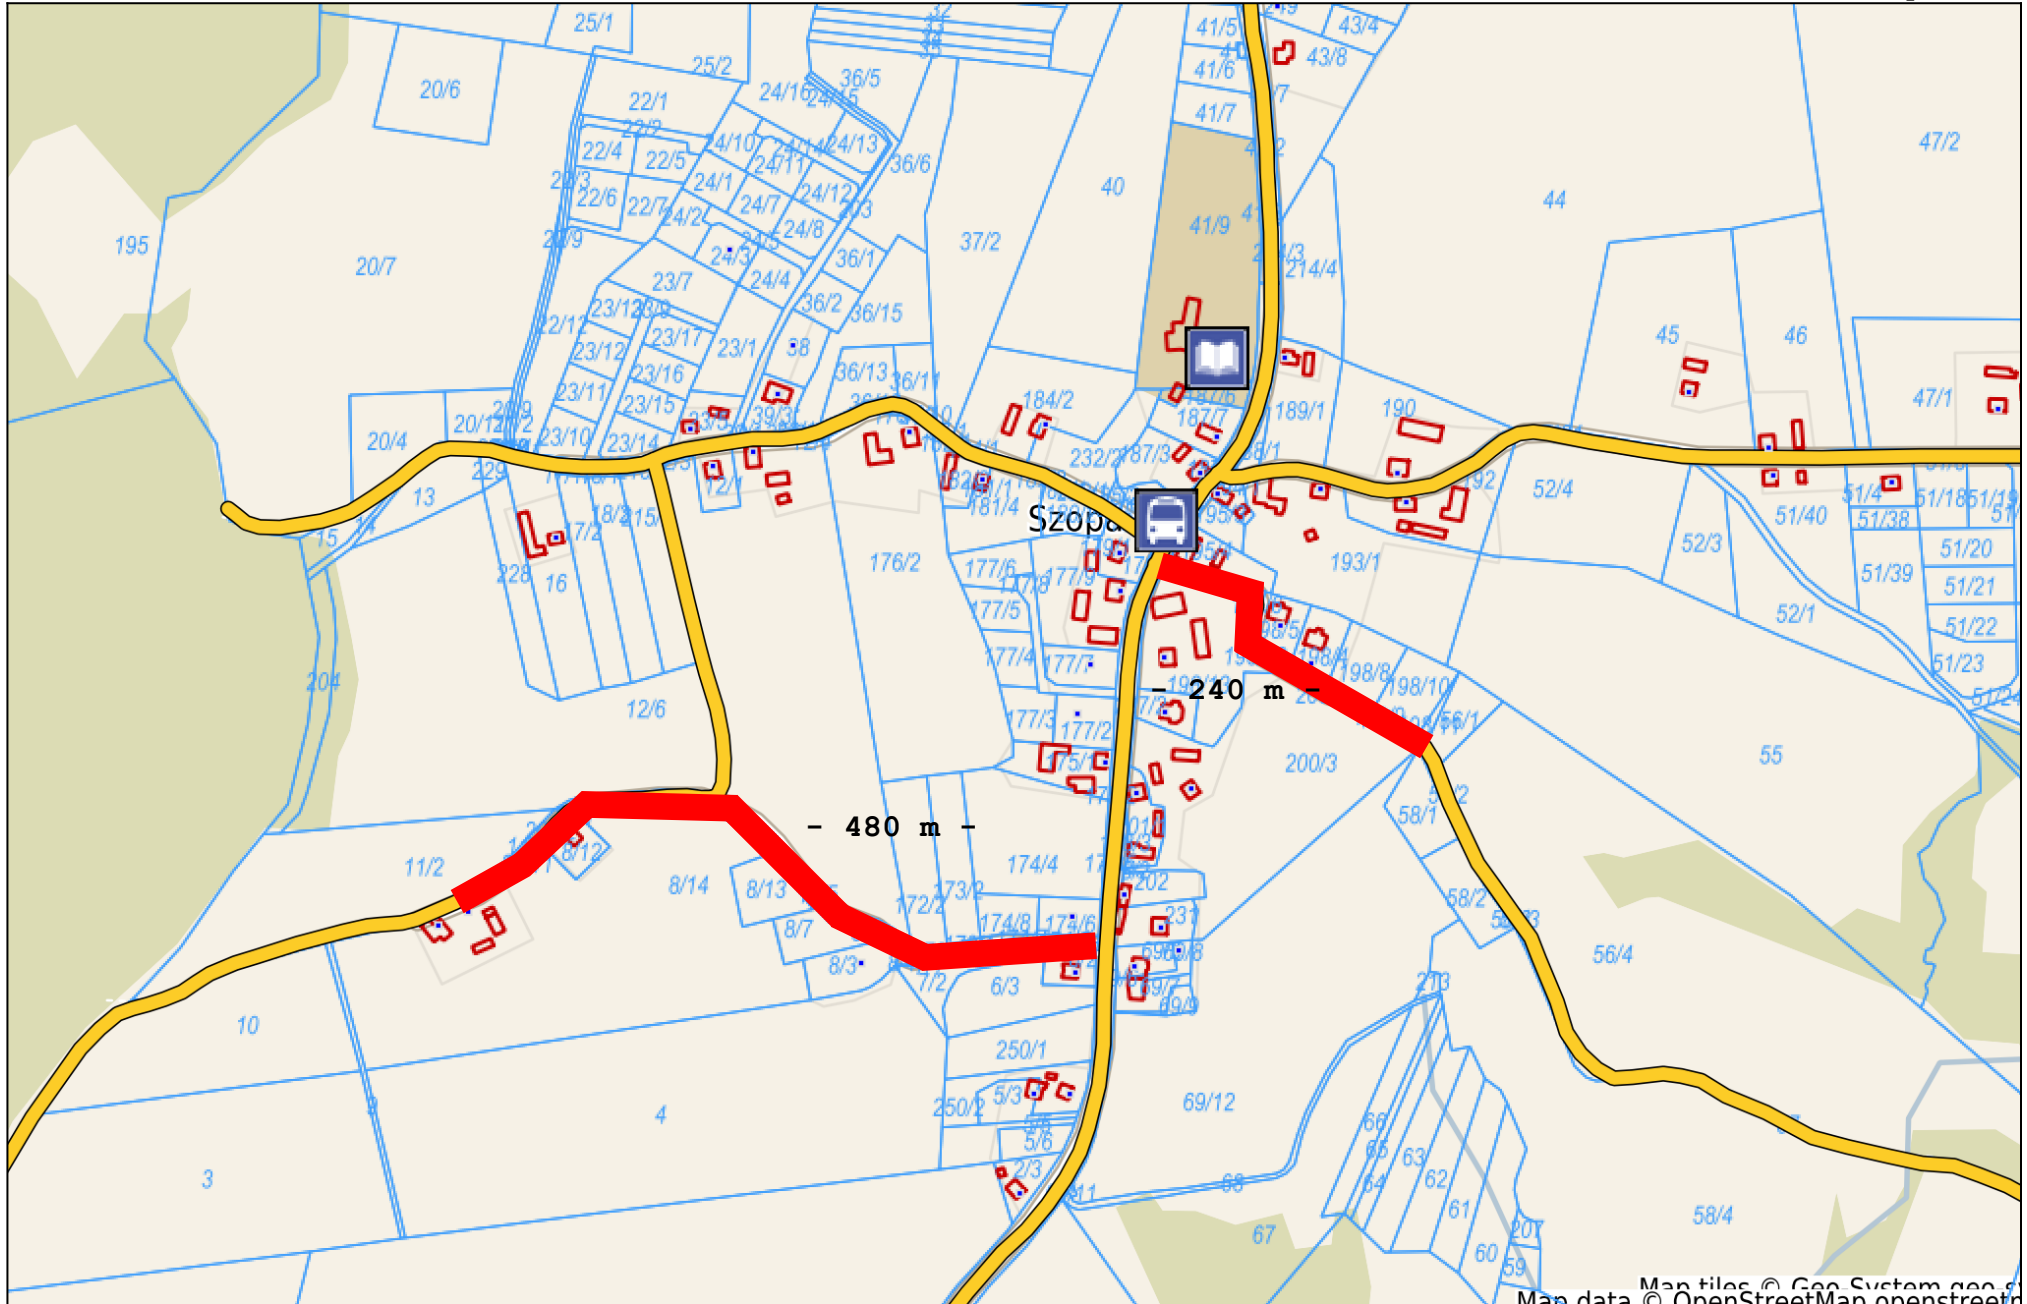

skala 1 : 5000

Załącznik nr 1
do uchwały nr 195/760/2022
Zarządu Powiatu Kartuskiego
z dnia 16 sierpnia 2022 r.

Map tiles © Geo System geo.fr
Map data © OpenStreetMap contributors