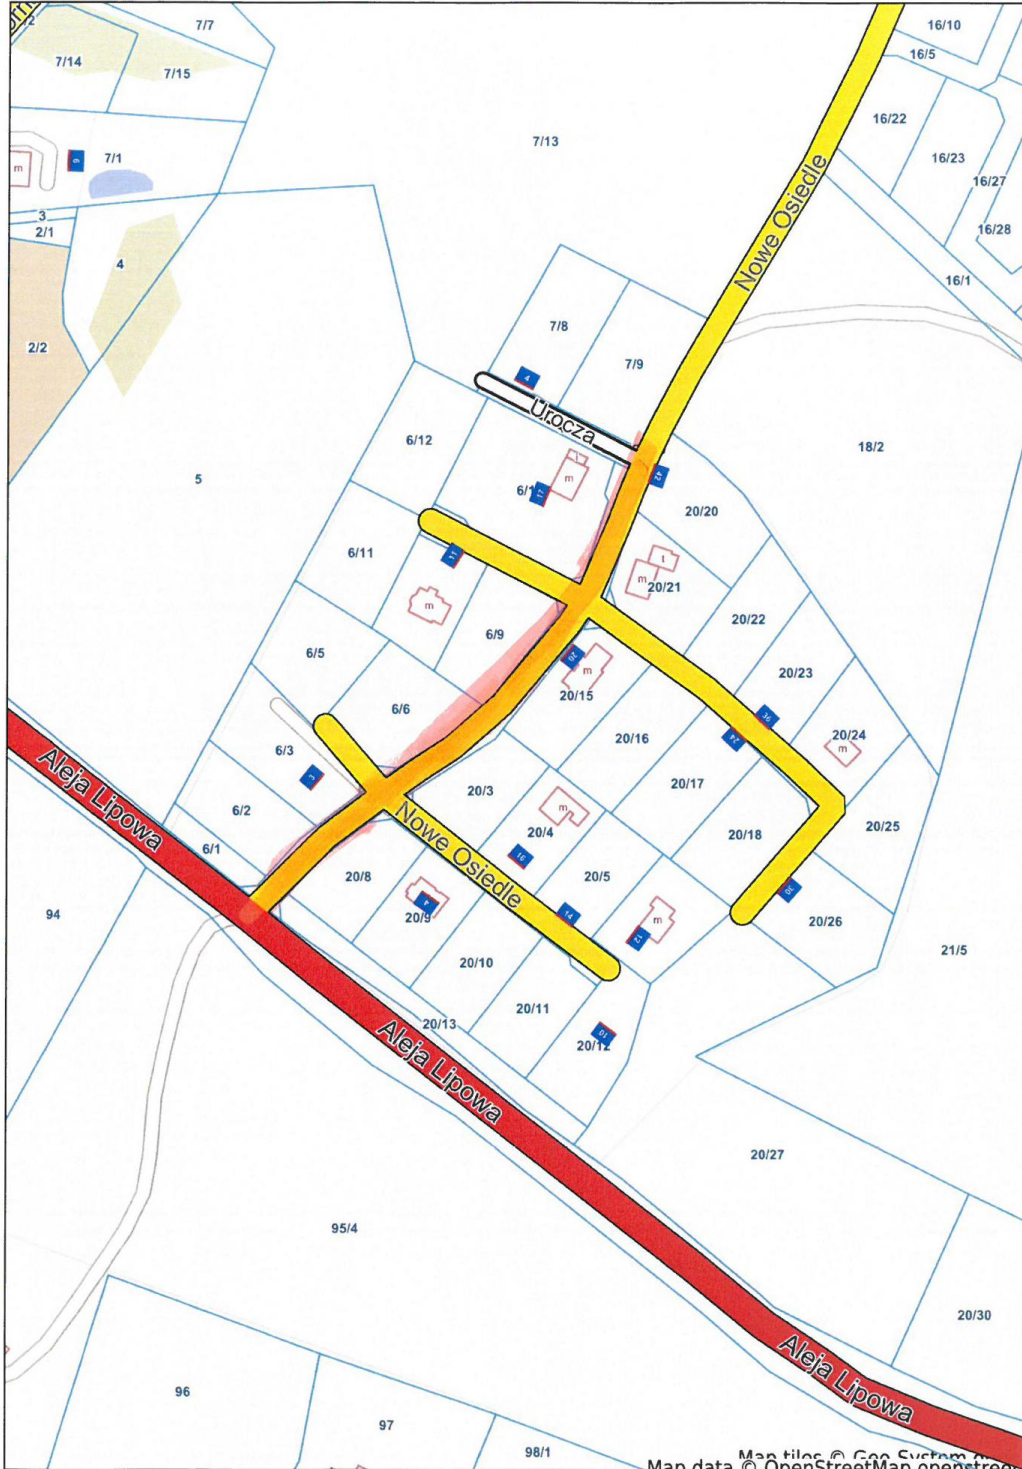

Przdokowo - System Informacji Przestrzennej
skala 1 : 2000

4094

NOWE OSIEDLE

dz. 19/1, 20/19